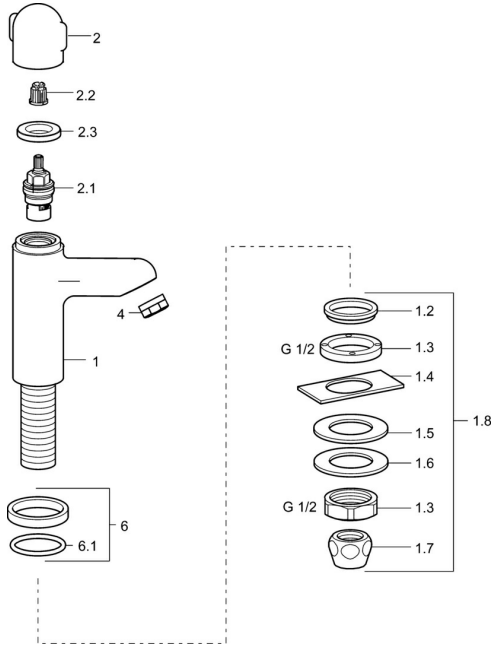

EAN: 4015474267084
static.hansa.com/01982001

Ersatzteile

SP01982001

	Name	Art.-Nr.
1.2	Dichtung Ausgelaufen	59902296
1.3	Überwurfmutter, G1/2, SW32	59902245
1.4	Schutzteil	59905535
1.5	Dichtung, 45x23x2	59902282
1.6	Dichtung, 45x24x0.5	59902328
1.7	Dichtungskit Ausgelaufen	59910707
1.8	Befestigungssatz	59912335
2	Griff Chrom Ausgelaufen	59914071
2.1	Oberteil, G1/2	59913457
2.2	Adapter Weiss	59910235
2.3	Gegenmutter, d35.5xM24x1	59912023
4	Luftsprudler, M24x1 STD HC, 6 l/min Laminar Chrom	59914068
6	Rosette Chrom Ausgelaufen	59914073