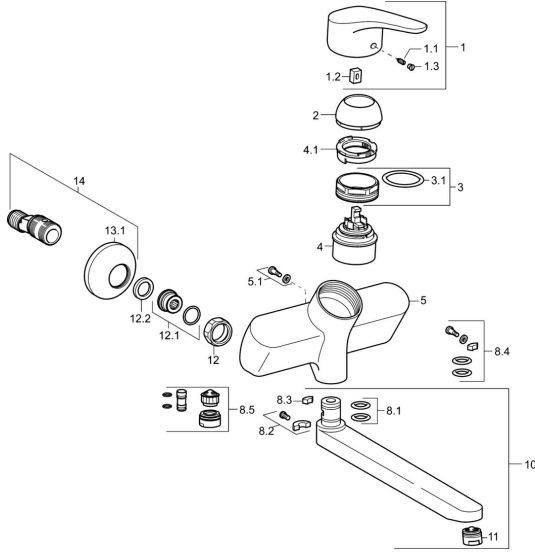

EAN: 4015474271425
static.hansa.com/01969283

Reserveonderdelen

SP01692283

	Naam	Code
1	Hendel, L=93 mm Chroom	01880083
1.1	Schroef, M5x8, SW2.5	59904755
1.2	Joint klassiek uitloop	59904778
1.3	Sierdop Grijs	59912112
2	Kap Chroom	59912638
3	Schroefoog, M50x1, SW45	59904775
3.1	O-ring, d 43x2.5	59911166
4	Binnenwerk, 4.8 eco	59904601
4.1	Hot water limiter	59904759
5.1	Bevestigingsschroeven, M6x12, AF2.5	59904804
8.1	O-ring, d 15x2.5	59910423
8.2	Temperatuurbegrenzer	59910421
8.2	Schroef, M6x10, 2,5	59911435
8.3	Temperatuurbegrenzer	59910422
8.4	Onderhoud set	59912230
8.5	Emptying valve	59912483
10	Uitloop, L=235 Chroom	59910417
10	Uitloop, L=96 Chroom	59910419
10	Uitloop, L=170 Chroom	59911183
10	Uitloop, L=145 Chroom	59911380
10	Uitloop, L=96 (2019-) Chroom	59914765
10	Uitloop, L=170 (2019-) Chroom	59914766
10	Uitloop, L=235 (2019-) Chroom	59914767
11	Mousseur, M24x1 A, low pressure Chroom	59902692
11	Mousseur, M24x1 STD PL HC A Laminar (2013-) Chroom	59914054
12	Aansluiting moer, G3/4, AF30	59902230
12.1	Toetreding	59913400
12.2	Borgring, 23.9x15.2x2	59902689
13.1	Afdekplaat Chroom	59904796
14	Afsluitb. Eccent.+rosace., G1/2xG3/4 Chroom	59902034