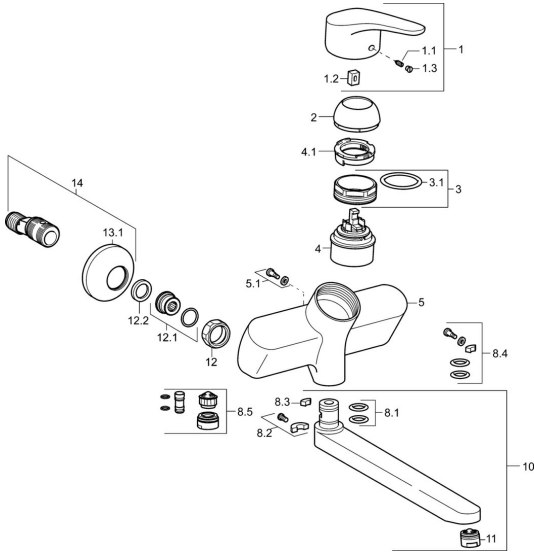

EAN: 4015474271425
static.hansa.com/01969283

Parti di ricambio

SP01692283

	Nome	Codice
1	Leva, L=93 mm Cromo	01880083
1.1	Screw, M5x8, SW2.5	59904755
1.2	Adattatore	59904778
1.3	Tappo Grigio	59912112
2	Cappuccio Cromo	59912638
3	Vite eye, M50x1, SW45	59904775
3.1	O-ring, d 43x2.5	59911166
4	Cartuccia, 4.8 eco	59904601
4.1	Hot water limiter	59904759
5.1	Viti di fissaggio, M6x12, AF2.5	59904804
8.1	O-ring, d 15x2.5	59910423
8.2	Pezzi di bloccaggio	59910421
8.2	Screw, M6x10, 2,5	59911435
8.3	Pezzi di bloccaggio	59910422
8.4	Set di manutenzione	59912230
8.5	Emptying valve	59912483
10	Bocca, L=235 Cromo	59910417
10	Bocca, L=96 Cromo	59910419
10	Bocca, L=170 Cromo	59911183
10	Bocca, L=145 Cromo	59911380
10	Bocca, L=96 (2019-) Cromo	59914765
10	Bocca, L=170 (2019-) Cromo	59914766
10	Bocca, L=235 (2019-) Cromo	59914767
11	Aeratore, M24x1 A, low pressure Cromo	59902692
11	Aeratore, M24x1 STD PL HC A Laminar (2013-) Cromo	59914054
12	Dado di collegamento, G3/4, AF30	59902230
12.1	Accessione	59913400
12.2	Anello di tenuta, 23.9x15.2x2	59902689
13.1	Piastra Cromo	59904796
14	Eccentrici con valvola di stop e rosette, G1/2xG3/4 Cromo	59902034