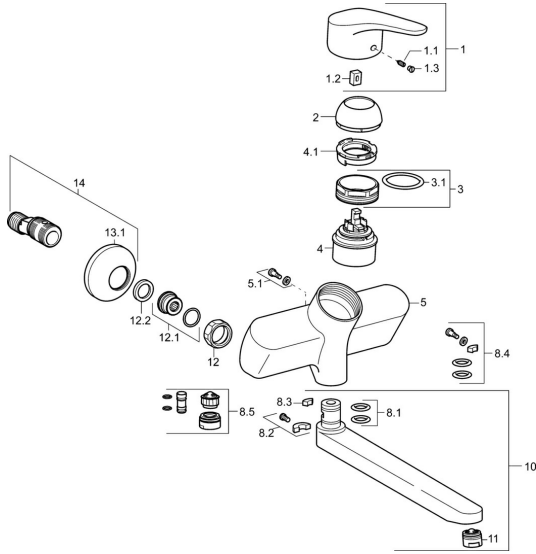

Pièces de rechange
SP01692283

	Nom	Code
1	Levier, L=93 mm Chrome	01880083
1.1	Vis, M5x8, SW2.5	59904755
1.2	Kit de joints pour bec	59904778
1.3	Capuchon Gris	59912112
2	Chape Chrome	59912638
3	Vis Loop, M50x1, SW45	59904775
3.1	Joint, d 43x2.5	59911166
4	Cartouche, 4.8 eco	59904601
4.1	Hot water limiter	59904759
5.1	Vis, M6x12, AF2.5	59904804
8.1	Joint, d 15x2.5	59910423
8.2	Limiteur	59910421
8.2	Vis, M6x10, 2,5	59911435
8.3	Limiteur	59910422
8.4	Ensemble d'entretien	59912230
8.5	Emptying valve	59912483
10	Bec, L=235 Chrome	59910417
10	Bec, L=96 Chrome	59910419
10	Bec, L=170 Chrome	59911183
10	Bec, L=145 Chrome	59911380
10	Bec, L=96 (2019-) Chrome	59914765
10	Bec, L=170 (2019-) Chrome	59914766
10	Bec, L=235 (2019-) Chrome	59914767
11	Aérateur, M24x1 A, low pressure Chrome	59902692
11	Aérateur, M24x1 STD PL HC A Laminar (2013-) Chrome	59914054
12	Écrou de connexion, G3/4, AF30	59902230
12.1	Connecteur	59913400
12.2	Joint, 23.9x15.2x2	59902689
13.1	Rosaces Chrome	59904796
14	Racc excentrique, vis pointeau et rosace, G1/2xG3/4 Chrome	59902034