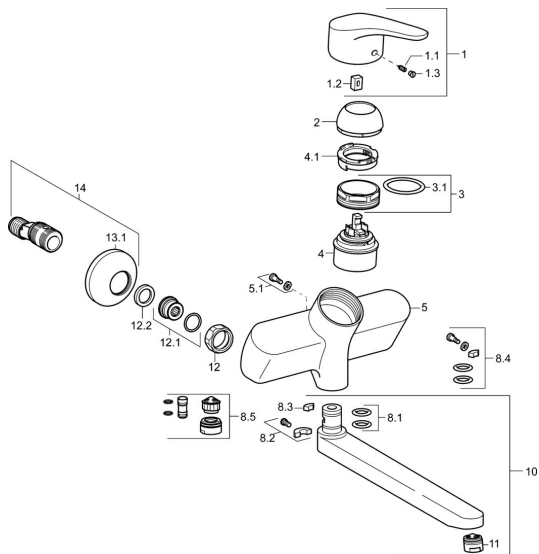

EAN: 4015474271425
static.hansa.com/01969283

Náhradní díly

SP01692283

	Název	Kód
1	Páka, L=93 mm Chrom	01880083
1.1	Šroub, M5x8, SW2.5	59904755
1.2	Kluzné pouzdro (osazené)	59904778
1.3	Záslepka Šedá	59912112
2	Krytka Chrom	59912638
3	Oční šroub, M50x1, SW45	59904775
3.1	O-kroužek, d 43x2.5	59911166
4	Kartuše, 4.8 eco	59904601
4.1	Hot water limiter	59904759
5.1	Upevňovací šroub, M6x12, AF2.5	59904804
8.1	O-kroužek, d 15x2.5	59910423
8.2	Omezovač	59910421
8.2	Šroub, M6x10, 2,5	59911435
8.3	Omezovač	59910422
8.4	Sada na údržbu	59912230
8.5	Emptying valve	59912483
10	Výtokové rameno, L=235 Chrom	59910417
10	Výtokové rameno, L=96 Chrom	59910419
10	Výtokové rameno, L=170 Chrom	59911183
10	Výtokové rameno, L=145 Chrom	59911380
10	Výtokové rameno, L=96 (2019-) Chrom	59914765
10	Výtokové rameno, L=170 (2019-) Chrom	59914766
10	Výtokové rameno, L=235 (2019-) Chrom	59914767
11	Aerator, M24x1 A, low pressure Chrom	59902692
11	Aerator, M24x1 STD PL HC A Laminar (2013-) Chrom	59914054
12	Připojovací matice, G3/4, AF30	59902230
12.1	Přistoupění	59913400
12.2	Těsnící kroužek, 23.9x15.2x2	59902689
13.1	Kryt příruby Chrom	59904796
14	Etážky s kulovým ventilem a rúžicí, G1/2xG3/4 Chrom	59902034