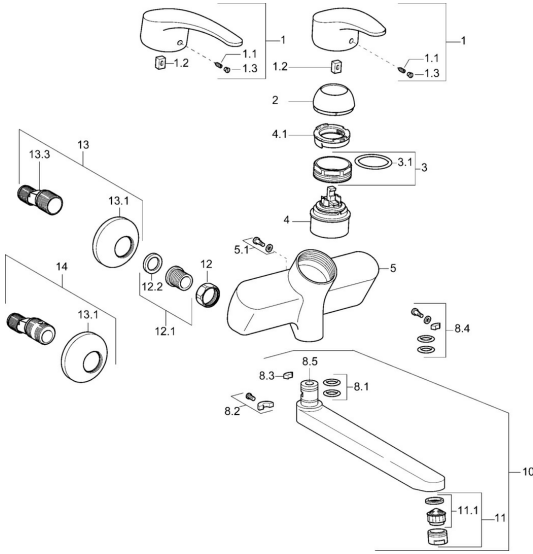

EAN: 4015474080157
static.hansa.com/01969273

Náhradné diely

SP01692173

	Názov	Kód
1	Dlhý páka, L=138 Chróm	01880076
1	Ovládacia rukoväť, L=87 mm	59914195
1.1	Skrutka, M5x8, SW2.5	59904755
1.2	Klzné puzdro	59904778
1.3	Záslepka Sivá	59912112
2	Krytka Chróm	59912638
3	Očné skrutka, M50x1, SW45	59904775
3.1	O-krúžok, d 43x2.5	59911166
4	Kartuš, 4.8 eco	59904601
4.1	Hot water limiter	59904759
5.1	Upevňovacia skrutka, M6x12, AF2.5	59904804
8.1	O-krúžok, d 15x2.5	59910423
8.2	Obmedzovač	59910421
8.2	Skrutka, M6x10, 2,5	59911435
8.3	Obmedzovač	59910422
8.4	Sada na údržbu	59912230
8.5		59912483
10	Výtokové rameno, L=235 Chróm	59910417
10	Výtokové rameno, L=96 Chróm	59910419
10	Výtokové rameno, L=170 Chróm	59911183
10	Výtokové rameno, L=145 Chróm	59911380
10	Výtokové rameno, L=96 (2019-) Chróm	59914765
10	Výtokové rameno, L=170 (2019-) Chróm	59914766
10	Výtokové rameno, L=235 (2019-) Chróm	59914767
11	Aerator, M24x1 Z Chróm	59906826
11	Aerator, M24x1 STD PL HC A Laminar (2013-) Chróm	59914054
12	Pripojovacie matice, G3/4, AF30	59902230
12.1	Seat, G1/2, L, WAF10	59904618
12.2	Tesniaci krúžok, 23.9x15.2x2	59902689
13	Excentrický, G3/4xG1/2 Chróm	59904793
13.1	Kryt príruby Chróm	59904796
13.3	Excentrická spojka, G3/4xG1/2, DN15	59910254
14	Etážky s guľovým ventilom a ružicou, G1/2xG3/4 Chróm	59902034