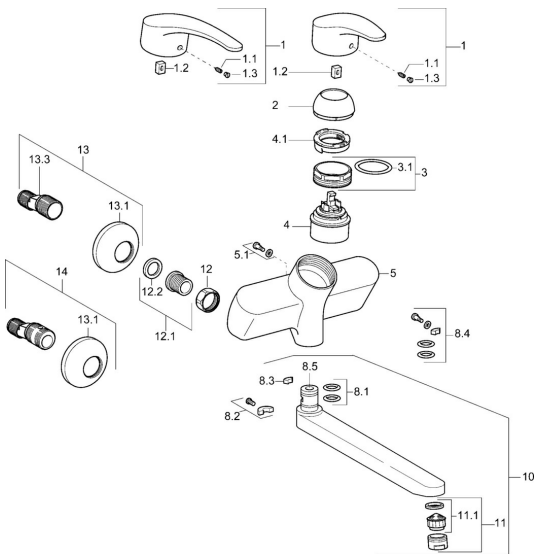

EAN: 4015474080157
static.hansa.com/01969273

Parti di ricambio

SP01692173

	Nome	Codice
1	Leva lunga, L=138 Cromo	01880076
1	Leva, L=87 mm	59914195
1.1	Screw, M5x8, SW2.5	59904755
1.2	Adattatore	59904778
1.3	Tappo Grigio	59912112
2	Cappuccio Cromo	59912638
3	Vite eye, M50x1, SW45	59904775
3.1	O-ring, d 43x2.5	59911166
4	Cartuccia, 4,8 eco	59904601
4.1	Hot water limiter	59904759
5.1	Viti di fissaggio, M6x12, AF2.5	59904804
8.1	O-ring, d 15x2.5	59910423
8.2	Pezzi di bloccaggio	59910421
8.2	Screw, M6x10, 2,5	59911435
8.3	Pezzi di bloccaggio	59910422
8.4	Set di manutenzione	59912230
8.5	Emptying valve	59912483
10	Bocca, L=235 Cromo	59910417
10	Bocca, L=96 Cromo	59910419
10	Bocca, L=170 Cromo	59911183
10	Bocca, L=145 Cromo	59911380
10	Bocca, L=96 (2019-) Cromo	59914765
10	Bocca, L=170 (2019-) Cromo	59914766
10	Bocca, L=235 (2019-) Cromo	59914767
11	Aereatore, M24x1 Z Cromo	59906826
11	Aereatore, M24x1 STD PL HC A Laminar (2013-) Cromo	59914054
12	Dado di collegamento, G3/4, AF30	59902230
12.1	Seat, G1/2, L, WAF10	59904618
12.2	Anello di tenuta, 23.9x15.2x2	59902689
13	Eccentrico, G3/4xG1/2 Cromo	59904793
13.1	Piastra Cromo	59904796
13.3	Connettore eccentrico, G3/4xG1/2, DN15	59910254
14	Eccentrici con valvola di stop e rosette, G1/2xG3/4 Cromo	59902034