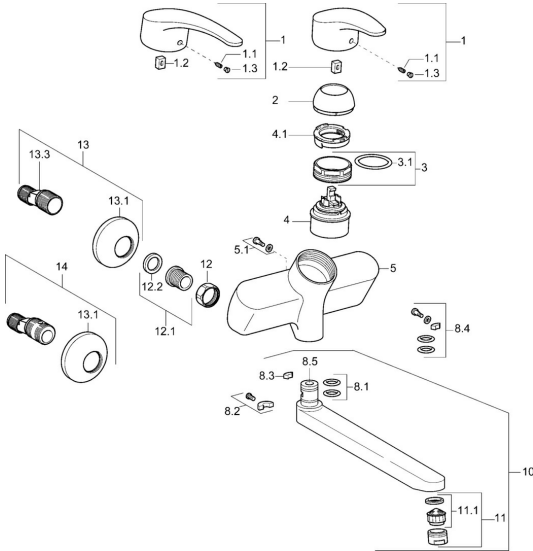

EAN: 4015474080157
static.hansa.com/01969273

Pièces de rechange

SP01692173

	Nom	Code
1	Levier long, L=138 Chrome	01880076
1	Levier, L=87 mm	59914195
1.1	Vis, M5x8, SW2.5	59904755
1.2	Kit de joints pour bec	59904778
1.3	Capuchon Gris	59912112
2	Chape Chrome	59912638
3	Vis Loop, M50x1, SW45	59904775
3.1	Joint, d 43x2.5	59911166
4	Cartouche, 4.8 eco	59904601
4.1	Hot water limiter	59904759
5.1	Vis, M6x12, AF2.5	59904804
8.1	Joint, d 15x2.5	59910423
8.2	Limiteur	59910421
8.2	Vis, M6x10, 2,5	59911435
8.3	Limiteur	59910422
8.4	Ensemble d'entretien	59912230
8.5	Emptying valve	59912483
10	Bec, L=235 Chrome	59910417
10	Bec, L=96 Chrome	59910419
10	Bec, L=170 Chrome	59911183
10	Bec, L=145 Chrome	59911380
10	Bec, L=96 (2019-) Chrome	59914765
10	Bec, L=170 (2019-) Chrome	59914766
10	Bec, L=235 (2019-) Chrome	59914767
11	Aérateur, M24x1 Z Chrome	59906826
11	Aérateur, M24x1 STD PL HC A Laminar (2013-) Chrome	59914054
12	Écrou de connexion, G3/4, AF30	59902230
12.1	Siège, G1/2, L, WAF10	59904618
12.2	Joint, 23.9x15.2x2	59902689
13	Excentrique, G3/4xG1/2 Chrome	59904793
13.1	Rosaces Chrome	59904796
13.3	Connecteur excentrique, G3/4xG1/2, DN15	59910254
14	Racc excentrique, vis pointeau et rosace, G1/2xG3/4 Chrome	59902034