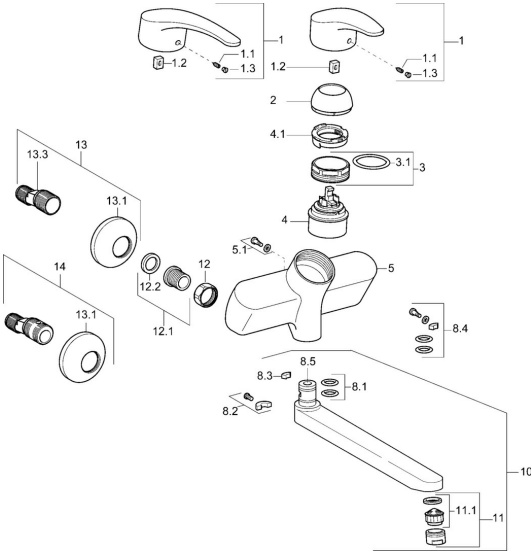

EAN: 4015474080157
static.hansa.com/01969273

Ersatzteile

SP01692173

	Name	Art.-Nr.
1	Langer Hebel, L=138 Chrom	01880076
1	Hebel, L=87 mm	59914195
1.1	Schraube, M5x8, SW2.5	59904755
1.2	Kunststoffadapter	59904778
1.3	Dekorkappe Grau	59912112
2	Abdeckkappe Chrom	59912638
3	Ringschraube, M50x1, SW45	59904775
3.1	O-Ring, d 43x2.5	59911166
4	Kartusche, 4,8 eco	59904601
4.1	Warmwasser Begrenzer	59904759
5.1	Befestigungsschraube, M6x12, AF2.5	59904804
8.1	O-Ring, d 15x2.5	59910423
8.2	Begrenzer	59910421
8.2	Schraube, M6x10, 2,5	59911435
8.3	Begrenzer	59910422
8.4	Wartungsset	59912230
8.5	Entleerungsventil	59912483
10	Auslauf, L=235 Chrom	59910417
10	Auslauf, L=96 Chrom	59910419
10	Auslauf, L=170 Chrom	59911183
10	Auslauf, L=145 Chrom	59911380
10	Auslauf, L=96 (2019-) Chrom	59914765
10	Auslauf, L=170 (2019-) Chrom	59914766
10	Auslauf, L=235 (2019-) Chrom	59914767
11	Luftsprudler, M24x1 Z Chrom	59906826
11	Luftsprudler, M24x1 STD PL HC A Laminar (2013-) Chrom	59914054
12	Anschlussmutter, G3/4, AF30	59902230
12.1	Sitz, G1/2, L, WAF10	59904618
12.2	Haltering, 23.9x15.2x2	59902689
13	S-Anschluss, G3/4xG1/2 Chrom	59904793
13.1	Rosette Chrom	59904796
13.3	Exzenter-Anschluss, G3/4xG1/2, DN15	59910254
14	Excenteranschluss f.Stopventil u. Rosetten, G1/2xG3/4 Chrom	59902034