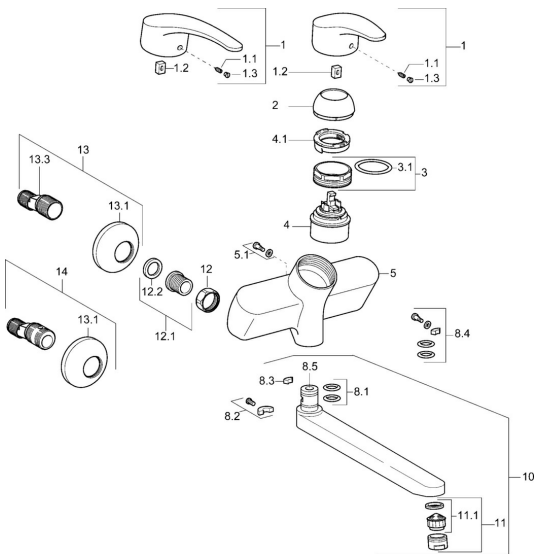

EAN: 4015474080157
static.hansa.com/01969273

Náhradní díly

SP01692173

	Název	Kód
1	Dlouhá páka, L=138 Chrom	01880076
1	Páka, L=87 mm	59914195
1.1	Šroub, M5x8, SW2.5	59904755
1.2	Kluzné pouzdro (osazené)	59904778
1.3	Záslepka Šedá	59912112
2	Krytka Chrom	59912638
3	Oční šroub, M50x1, SW45	59904775
3.1	O-kroužek, d 43x2.5	59911166
4	Kartuše, 4,8 eco	59904601
4.1	Hot water limiter	59904759
5.1	Upevňovací šroub, M6x12, AF2.5	59904804
8.1	O-kroužek, d 15x2.5	59910423
8.2	Omezovač	59910421
8.2	Šroub, M6x10, 2,5	59911435
8.3	Omezovač	59910422
8.4	Sada na údržbu	59912230
8.5	Emptying valve	59912483
10	Výtokové rameno, L=235 Chrom	59910417
10	Výtokové rameno, L=96 Chrom	59910419
10	Výtokové rameno, L=170 Chrom	59911183
10	Výtokové rameno, L=145 Chrom	59911380
10	Výtokové rameno, L=96 (2019-) Chrom	59914765
10	Výtokové rameno, L=170 (2019-) Chrom	59914766
10	Výtokové rameno, L=235 (2019-) Chrom	59914767
11	Aerator, M24x1 Z Chrom	59906826
11	Aerator, M24x1 STD PL HC A Laminar (2013-) Chrom	59914054
12	Připojovací matice, G3/4, AF30	59902230
12.1	Seat, G1/2, L, WAF10	59904618
12.2	Těsnící kroužek, 23.9x15.2x2	59902689
13	Excentrický, G3/4xG1/2 Chrom	59904793
13.1	Kryt příruby Chrom	59904796
13.3	Excentrická spojka, G3/4xG1/2, DN15	59910254
14	Etážky s kulovým ventilem a růžicí, G1/2xG3/4 Chrom	59902034