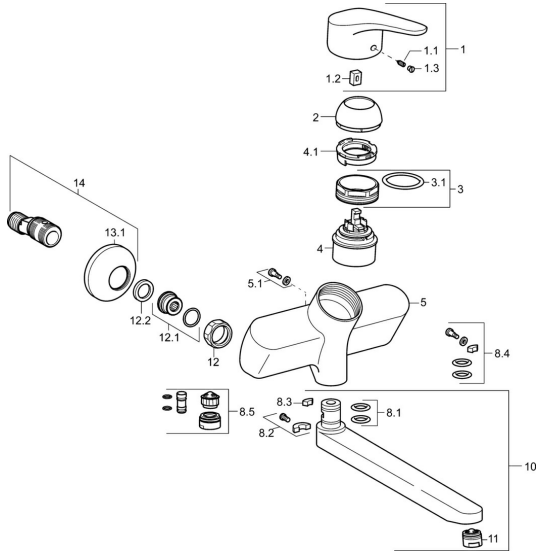

## Pièces de rechange

### SP01692283

	Nom	Code
1	Levier, L=93 mm Chrome	01880083
1.1	Vis, M5x8, SW2.5	59904755
1.2	Kit de joints pour bec	59904778
1.3	Capuchon Gris	59912112
2	Chape Chrome	59912638
3	Vis Loop, M50x1, SW45	59904775
3.1	Joint, d 43x2.5	59911166
4	Cartouche, 4.8 eco	59904601
4.1	Hot water limiter	59904759
5.1	Vis, M6x12, AF2.5	59904804
8.1	Joint, d 15x2.5	59910423
8.2	Limiteur	59910421
8.2	Vis, M6x10, 2,5	59911435
8.3	Limiteur	59910422
8.4	Ensemble d'entretien	59912230
8.5	Emptying valve	59912483
10	Bec, L=235 Chrome	59910417
10	Bec, L=96 Chrome	59910419
10	Bec, L=170 Chrome	59911183
10	Bec, L=145 Chrome	59911380
10	Bec, L=96 (2019-) Chrome	59914765
10	Bec, L=170 (2019-) Chrome	59914766
10	Bec, L=235 (2019-) Chrome	59914767
11	Aérateur, M24x1 A, low pressure Chrome	59902692
11	Aérateur, M24x1 STD PL HC A Laminar (2013-) Chrome	59914054
12	Écrou de connexion, G3/4, AF30	59902230
12.1	Connecteur	59913400
12.2	Joint, 23.9x15.2x2	59902689
13.1	Rosaces Chrome	59904796
14	Racc excentrique, vis pointeau et rosace, G1/2xG3/4 Chrome	59902034