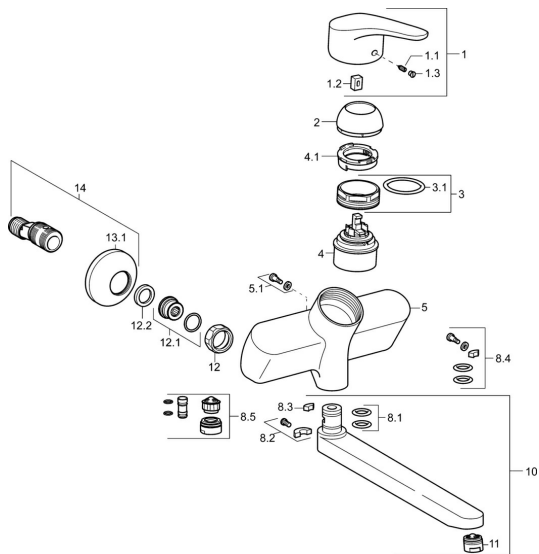

EAN: 4015474271418
static.hansa.com/01968283

Náhradní díly

SP01692283

	Název	Kód
1	Páka, L=93 mm Chrom	01880083
1.1	Šroub, M5x8, SW2.5	59904755
1.2	Kluzné pouzdro (osazené)	59904778
1.3	Záslepka Šedá	59912112
2	Krytka Chrom	59912638
3	Oční šroub, M50x1, SW45	59904775
3.1	O-kroužek, d 43x2.5	59911166
4	Kartuše, 4.8 eco	59904601
4.1	Hot water limiter	59904759
5.1	Upevňovací šroub, M6x12, AF2.5	59904804
8.1	O-kroužek, d 15x2.5	59910423
8.2	Omezovač	59910421
8.2	Šroub, M6x10, 2,5	59911435
8.3	Omezovač	59910422
8.4	Sada na údržbu	59912230
8.5	Emptying valve	59912483
10	Výtokové rameno, L=235 Chrom	59910417
10	Výtokové rameno, L=96 Chrom	59910419
10	Výtokové rameno, L=170 Chrom	59911183
10	Výtokové rameno, L=145 Chrom	59911380
10	Výtokové rameno, L=96 (2019-) Chrom	59914765
10	Výtokové rameno, L=170 (2019-) Chrom	59914766
10	Výtokové rameno, L=235 (2019-) Chrom	59914767
11	Aerator, M24x1 A, low pressure Chrom	59902692
11	Aerator, M24x1 STD PL HC A Laminar (2013-) Chrom	59914054
12	Připojovací matice, G3/4, AF30	59902230
12.1	Přistoupení	59913400
12.2	Těsnící kroužek, 23.9x15.2x2	59902689
13.1	Kryt příruby Chrom	59904796
14	Etážky s kulovým ventilem a rúžicí, G1/2xG3/4 Chrom	59902034