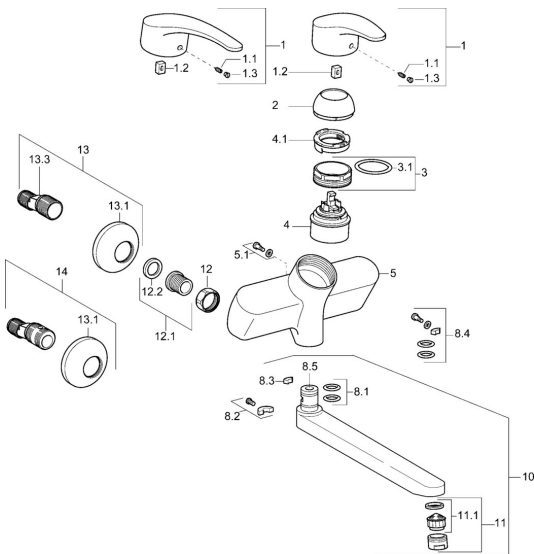

EAN: 4015474080140
static.hansa.com/01968276

Náhradné diely

SP01692173

	Názov	Kód
1	Dlhý páka, L=138 Chróm	01880076
1	Ovládacia rukoväť, L=87 mm	59914195
1.1	Skrutka, M5x8, SW2.5	59904755
1.2	Klzné puzdro	59904778
1.3	Záslepka Sivá	59912112
2	Krytka Chróm	59912638
3	Očné skrutka, M50x1, SW45	59904775
3.1	O-krúžok, d 43x2.5	59911166
4	Kartuš, 4.8 eco	59904601
4.1	Hot water limiter	59904759
5.1	Upevňovacia skrutka, M6x12, AF2.5	59904804
8.1	O-krúžok, d 15x2.5	59910423
8.2	Obmedzovač	59910421
8.2	Skrutka, M6x10, 2,5	59911435
8.3	Obmedzovač	59910422
8.4	Sada na údržbu	59912230
8.5		59912483
10	Výtokové rameno, L=235 Chróm	59910417
10	Výtokové rameno, L=96 Chróm	59910419
10	Výtokové rameno, L=170 Chróm	59911183
10	Výtokové rameno, L=145 Chróm	59911380
10	Výtokové rameno, L=96 (2019-) Chróm	59914765
10	Výtokové rameno, L=170 (2019-) Chróm	59914766
10	Výtokové rameno, L=235 (2019-) Chróm	59914767
11	Aerator, M24x1 Z Chróm	59906826
11	Aerator, M24x1 STD PL HC A Laminar (2013-) Chróm	59914054
12	Pripojovacie matice, G3/4, AF30	59902230
12.1	Seat, G1/2, L, WAF10	59904618
12.2	Tesniaci krúžok, 23.9x15.2x2	59902689
13	Excentrický, G3/4xG1/2 Chróm	59904793
13.1	Kryt príruby Chróm	59904796
13.3	Excentrická spojka, G3/4xG1/2, DN15	59910254
14	Etážky s guľovým ventilom a ružicou, G1/2xG3/4 Chróm	59902034