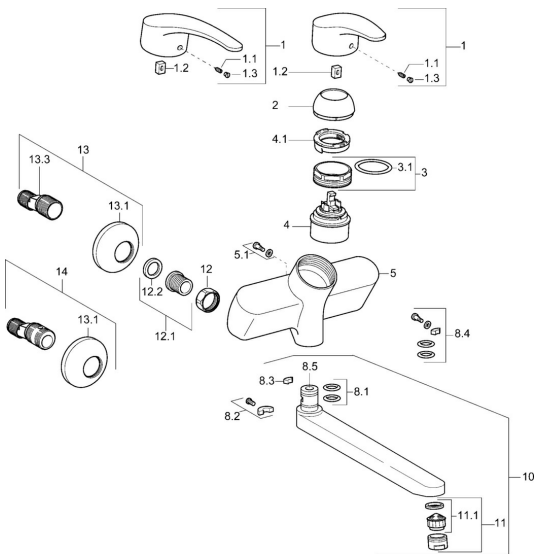

EAN: 4015474080140
static.hansa.com/01968276

Parti di ricambio

SP01692173

	Nome	Codice
1	Leva lunga, L=138 Cromo	01880076
1	Leva, L=87 mm	59914195
1.1	Screw, M5x8, SW2.5	59904755
1.2	Adattatore	59904778
1.3	Tappo Grigio	59912112
2	Cappuccio Cromo	59912638
3	Vite eye, M50x1, SW45	59904775
3.1	O-ring, d 43x2.5	59911166
4	Cartuccia, 4,8 eco	59904601
4.1	Hot water limiter	59904759
5.1	Viti di fissaggio, M6x12, AF2.5	59904804
8.1	O-ring, d 15x2.5	59910423
8.2	Pezzi di bloccaggio	59910421
8.2	Screw, M6x10, 2,5	59911435
8.3	Pezzi di bloccaggio	59910422
8.4	Set di manutenzione	59912230
8.5	Emptying valve	59912483
10	Bocca, L=235 Cromo	59910417
10	Bocca, L=96 Cromo	59910419
10	Bocca, L=170 Cromo	59911183
10	Bocca, L=145 Cromo	59911380
10	Bocca, L=96 (2019-) Cromo	59914765
10	Bocca, L=170 (2019-) Cromo	59914766
10	Bocca, L=235 (2019-) Cromo	59914767
11	Aereatore, M24x1 Z Cromo	59906826
11	Aereatore, M24x1 STD PL HC A Laminar (2013-) Cromo	59914054
12	Dado di collegamento, G3/4, AF30	59902230
12.1	Seat, G1/2, L, WAF10	59904618
12.2	Anello di tenuta, 23.9x15.2x2	59902689
13	Eccentrico, G3/4xG1/2 Cromo	59904793
13.1	Piastra Cromo	59904796
13.3	Connettore eccentrico, G3/4xG1/2, DN15	59910254
14	Eccentrici con valvola di stop e rosette, G1/2xG3/4 Cromo	59902034