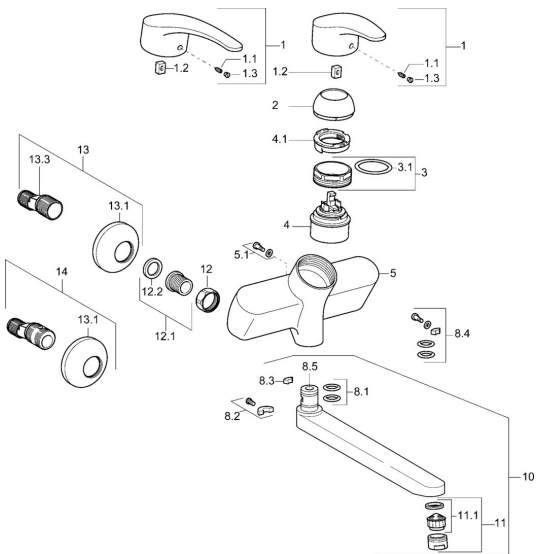

EAN: 4015474080140

static.hansa.com/01968276

Pièces de rechange

SP01692173

	Nom	Code
1	Levier long, L=138 Chrome	01880076
1	Levier, L=87 mm	59914195
1.1	Vis, M5x8, SW2.5	59904755
1.2	Kit de joints pour bec	59904778
1.3	Capuchon Gris	59912112
2	Chape Chrome	59912638
3	Vis Loop, M50x1, SW45	59904775
3.1	Joint, d 43x2.5	59911166
4	Cartouche, 4.8 eco	59904601
4.1	Hot water limiter	59904759
5.1	Vis, M6x12, AF2.5	59904804
8.1	Joint, d 15x2.5	59910423
8.2	Limiteur	59910421
8.2	Vis, M6x10, 2,5	59911435
8.3	Limiteur	59910422
8.4	Ensemble d'entretien	59912230
8.5	Emptying valve	59912483
10	Bec, L=235 Chrome	59910417
10	Bec, L=96 Chrome	59910419
10	Bec, L=170 Chrome	59911183
10	Bec, L=145 Chrome	59911380
10	Bec, L=96 (2019-) Chrome	59914765
10	Bec, L=170 (2019-) Chrome	59914766
10	Bec, L=235 (2019-) Chrome	59914767
11	Aérateur, M24x1 Z Chrome	59906826
11	Aérateur, M24x1 STD PL HC A Laminar (2013-) Chrome	59914054
12	Écrou de connexion, G3/4, AF30	59902230
12.1	Siège, G1/2, L, WAF10	59904618
12.2	Joint, 23.9x15.2x2	59902689
13	Excentrique, G3/4xG1/2 Chrome	59904793
13.1	Rosaces Chrome	59904796
13.3	Connecteur excentrique, G3/4xG1/2, DN15	59910254
14	Racc excentrique, vis pointeau et rosace, G1/2xG3/4 Chrome	59902034