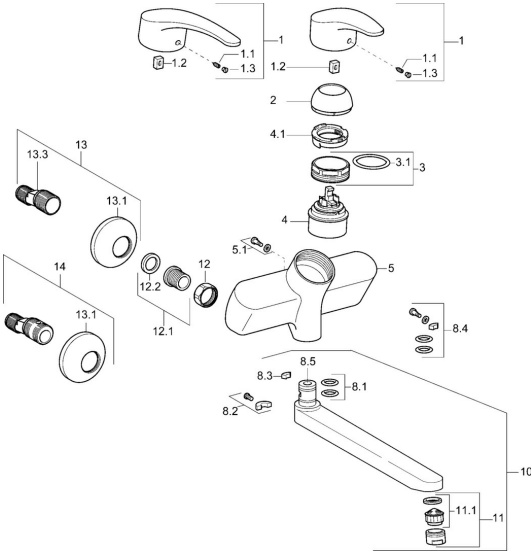

EAN: 4015474080140
static.hansa.com/01968276

Ersatzteile

SP01692173

	Name	Art.-Nr.
1	Langer Hebel, L=138 Chrom	01880076
1	Hebel, L=87 mm	59914195
1.1	Schraube, M5x8, SW2.5	59904755
1.2	Kunststoffadapter	59904778
1.3	Dekorkappe Grau	59912112
2	Abdeckkappe Chrom	59912638
3	Ringschraube, M50x1, SW45	59904775
3.1	O-Ring, d 43x2.5	59911166
4	Kartusche, 4,8 eco	59904601
4.1	Warmwasser Begrenzer	59904759
5.1	Befestigungsschraube, M6x12, AF2.5	59904804
8.1	O-Ring, d 15x2.5	59910423
8.2	Begrenzer	59910421
8.2	Schraube, M6x10, 2,5	59911435
8.3	Begrenzer	59910422
8.4	Wartungsset	59912230
8.5	Entleerungsventil	59912483
10	Auslauf, L=235 Chrom	59910417
10	Auslauf, L=96 Chrom	59910419
10	Auslauf, L=170 Chrom	59911183
10	Auslauf, L=145 Chrom	59911380
10	Auslauf, L=96 (2019-) Chrom	59914765
10	Auslauf, L=170 (2019-) Chrom	59914766
10	Auslauf, L=235 (2019-) Chrom	59914767
11	Luftsprudler, M24x1 Z Chrom	59906826
11	Luftsprudler, M24x1 STD PL HC A Laminar (2013-) Chrom	59914054
12	Anschlussmutter, G3/4, AF30	59902230
12.1	Sitz, G1/2, L, WAF10	59904618
12.2	Haltering, 23.9x15.2x2	59902689
13	S-Anschluss, G3/4xG1/2 Chrom	59904793
13.1	Rosette Chrom	59904796
13.3	Exzenter-Anschluss, G3/4xG1/2, DN15	59910254
14	Excenteranschluss f.Stopventil u. Rosetten, G1/2xG3/4 Chrom	59902034