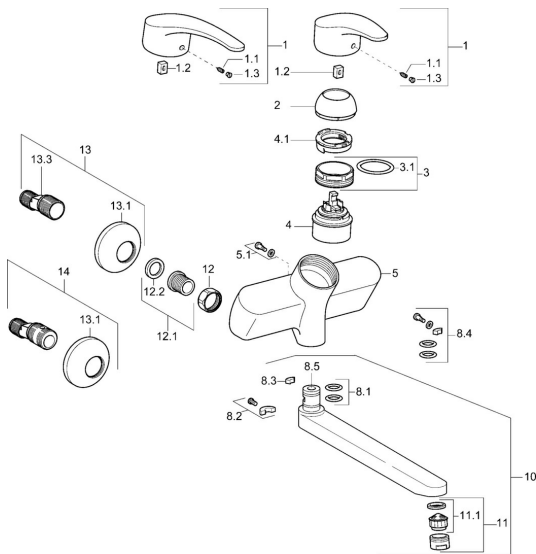

EAN: 4015474080140
static.hansa.com/01968276

Náhradní díly

SP01692173

	Název	Kód
1	Dlouhá páka, L=138 Chrom	01880076
1	Páka, L=87 mm	59914195
1.1	Šroub, M5x8, SW2.5	59904755
1.2	Kluzné pouzdro (osazené)	59904778
1.3	Záslepka Šedá	59912112
2	Krytka Chrom	59912638
3	Oční šroub, M50x1, SW45	59904775
3.1	O-kroužek, d 43x2.5	59911166
4	Kartuše, 4,8 eco	59904601
4.1	Hot water limiter	59904759
5.1	Upevňovací šroub, M6x12, AF2.5	59904804
8.1	O-kroužek, d 15x2.5	59910423
8.2	Omezovač	59910421
8.2	Šroub, M6x10, 2,5	59911435
8.3	Omezovač	59910422
8.4	Sada na údržbu	59912230
8.5	Emptying valve	59912483
10	Výtokové rameno, L=235 Chrom	59910417
10	Výtokové rameno, L=96 Chrom	59910419
10	Výtokové rameno, L=170 Chrom	59911183
10	Výtokové rameno, L=145 Chrom	59911380
10	Výtokové rameno, L=96 (2019-) Chrom	59914765
10	Výtokové rameno, L=170 (2019-) Chrom	59914766
10	Výtokové rameno, L=235 (2019-) Chrom	59914767
11	Aerator, M24x1 Z Chrom	59906826
11	Aerator, M24x1 STD PL HC A Laminar (2013-) Chrom	59914054
12	Připojovací matice, G3/4, AF30	59902230
12.1	Seat, G1/2, L, WAF10	59904618
12.2	Těsnící kroužek, 23.9x15.2x2	59902689
13	Excentrický, G3/4xG1/2 Chrom	59904793
13.1	Kryt příruby Chrom	59904796
13.3	Excentrická spojka, G3/4xG1/2, DN15	59910254
14	Etážky s kulovým ventilem a růžicí, G1/2xG3/4 Chrom	59902034