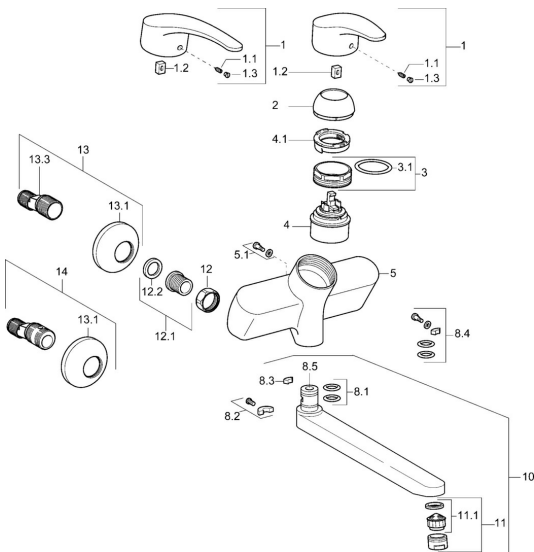

EAN: 4015474080065
static.hansa.com/01968273

Náhradné diely

SP01692173

	Názov	Kód
1	Dlhý páka, L=138 Chróm	01880076
1	Ovládacia rukoväť, L=87 mm	59914195
1.1	Skrutka, M5x8, SW2.5	59904755
1.2	Klzné puzdro	59904778
1.3	Záslepka Sivá	59912112
2	Krytka Chróm	59912638
3	Očné skrutka, M50x1, SW45	59904775
3.1	O-krúžok, d 43x2.5	59911166
4	Kartuš, 4.8 eco	59904601
4.1	Hot water limiter	59904759
5.1	Upevňovacia skrutka, M6x12, AF2.5	59904804
8.1	O-krúžok, d 15x2.5	59910423
8.2	Obmedzovač	59910421
8.2	Skrutka, M6x10, 2,5	59911435
8.3	Obmedzovač	59910422
8.4	Sada na údržbu	59912230
8.5		59912483
10	Výtokové rameno, L=235 Chróm	59910417
10	Výtokové rameno, L=96 Chróm	59910419
10	Výtokové rameno, L=170 Chróm	59911183
10	Výtokové rameno, L=145 Chróm	59911380
10	Výtokové rameno, L=96 (2019-) Chróm	59914765
10	Výtokové rameno, L=170 (2019-) Chróm	59914766
10	Výtokové rameno, L=235 (2019-) Chróm	59914767
11	Aerator, M24x1 Z Chróm	59906826
11	Aerator, M24x1 STD PL HC A Laminar (2013-) Chróm	59914054
12	Pripojovacie matice, G3/4, AF30	59902230
12.1	Seat, G1/2, L, WAF10	59904618
12.2	Tesniaci krúžok, 23.9x15.2x2	59902689
13	Excentrický, G3/4xG1/2 Chróm	59904793
13.1	Kryt príruby Chróm	59904796
13.3	Excentrická spojka, G3/4xG1/2, DN15	59910254
14	Etážky s guľovým ventilom a ružicou, G1/2xG3/4 Chróm	59902034