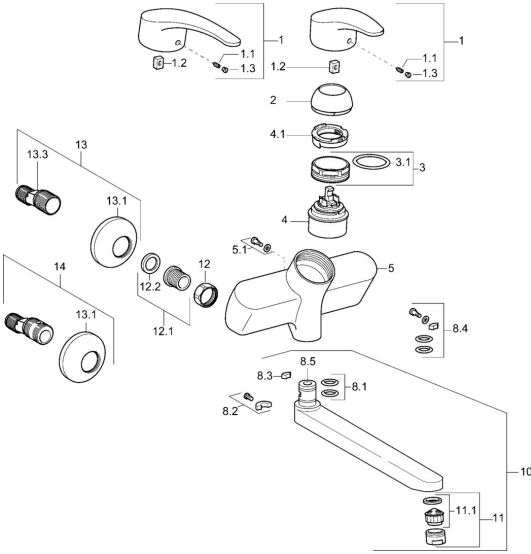

Reserveonderdelen
SP01692173

	Naam	Code
1	Lange hendel, L=138 Chroom	01880076
1	Hendel, L=87 mm	59914195
1.1	Schroef, M5x8, SW2.5	59904755
1.2	Joint klassiek uitloop	59904778
1.3	Sierdop Grijs	59912112
2	Kap Chroom	59912638
3	Schroefoog, M50x1, SW45	59904775
3.1	O-ring, d 43x2.5	59911166
4	Binnenwerk, 4,8 eco	59904601
4.1	Hot water limiter	59904759
5.1	Bevestigingsschroeven, M6x12, AF2.5	59904804
8.1	O-ring, d 15x2.5	59910423
8.2	Temperatuurbegrenzer	59910421
8.2	Schroef, M6x10, 2,5	59911435
8.3	Temperatuurbegrenzer	59910422
8.4	Onderhoud set	59912230
8.5	Emptying valve	59912483
10	Uitloop, L=235 Chroom	59910417
10	Uitloop, L=96 Chroom	59910419
10	Uitloop, L=170 Chroom	59911183
10	Uitloop, L=145 Chroom	59911380
10	Uitloop, L=96 (2019-) Chroom	59914765
10	Uitloop, L=170 (2019-) Chroom	59914766
10	Uitloop, L=235 (2019-) Chroom	59914767
11	Mousseur, M24x1 Z Chroom	59906826
11	Mousseur, M24x1 STD PL HC A Laminar (2013-) Chroom	59914054
12	Aansluiting moer, G3/4, AF30	59902230
12.1	Zetel, G1/2, L, WAF10	59904618
12.2	Borgring, 23.9x15.2x2	59902689
13	Excentrieke, G3/4xG1/2 Chroom	59904793
13.1	Afdekplaat Chroom	59904796
13.3	Excentrieke aansluiting, G3/4xG1/2, DN15	59910254
14	Afsluitb. Eccent. Koppel.+rosace., G1/2xG3/4 Chroom	59902034