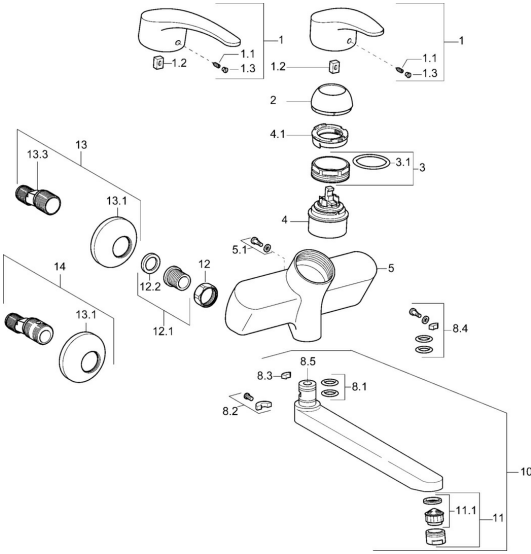

Parti di ricambio
SP01692173

	Nome	Codice
1	Leva lunga, L=138 Cromo	01880076
1	Leva, L=87 mm	59914195
1.1	Screw, M5x8, SW2.5	59904755
1.2	Adattatore	59904778
1.3	Tappo Grigio	59912112
2	Cappuccio Cromo	59912638
3	Vite eye, M50x1, SW45	59904775
3.1	O-ring, d 43x2.5	59911166
4	Cartuccia, 4,8 eco	59904601
4.1	Hot water limiter	59904759
5.1	Viti di fissaggio, M6x12, AF2.5	59904804
8.1	O-ring, d 15x2.5	59910423
8.2	Pezzi di bloccaggio	59910421
8.2	Screw, M6x10, 2,5	59911435
8.3	Pezzi di bloccaggio	59910422
8.4	Set di manutenzione	59912230
8.5	Emptying valve	59912483
10	Bocca, L=235 Cromo	59910417
10	Bocca, L=96 Cromo	59910419
10	Bocca, L=170 Cromo	59911183
10	Bocca, L=145 Cromo	59911380
10	Bocca, L=96 (2019-) Cromo	59914765
10	Bocca, L=170 (2019-) Cromo	59914766
10	Bocca, L=235 (2019-) Cromo	59914767
11	Aeratore, M24x1 Z Cromo	59906826
11	Aeratore, M24x1 STD PL HC A Laminar (2013-) Cromo	59914054
12	Dado di collegamento, G3/4, AF30	59902230
12.1	Seat, G1/2, L, WAF10	59904618
12.2	Anello di tenuta, 23.9x15.2x2	59902689
13	Eccentrico, G3/4xG1/2 Cromo	59904793
13.1	Piastra Cromo	59904796
13.3	Connettore eccentrico, G3/4xG1/2, DN15	59910254
14	Eccentrici con valvola di stop e rosette, G1/2xG3/4 Cromo	59902034