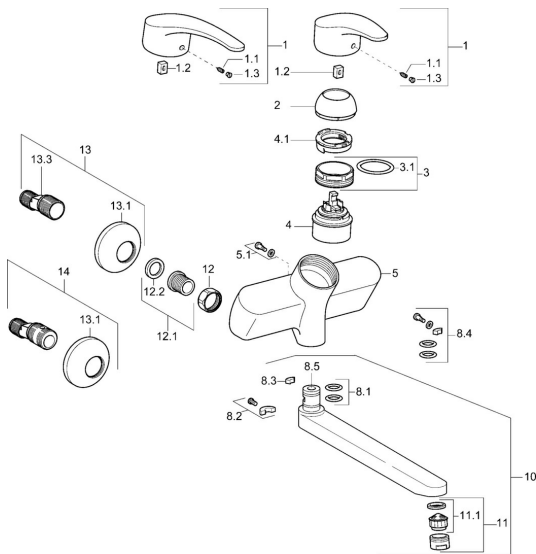

## Pièces de rechange

### SP01692173

	Nom	Code
1	Levier long, L=138 Chrome	01880076
1	Levier, L=87 mm	59914195
1.1	Vis, M5x8, SW2.5	59904755
1.2	Kit de joints pour bec	59904778
1.3	Capuchon Gris	59912112
2	Chape Chrome	59912638
3	Vis Loop, M50x1, SW45	59904775
3.1	Joint, d 43x2.5	59911166
4	Cartouche, 4.8 eco	59904601
4.1	Hot water limiter	59904759
5.1	Vis, M6x12, AF2.5	59904804
8.1	Joint, d 15x2.5	59910423
8.2	Limiteur	59910421
8.2	Vis, M6x10, 2,5	59911435
8.3	Limiteur	59910422
8.4	Ensemble d'entretien	59912230
8.5	Emptying valve	59912483
10	Bec, L=235 Chrome	59910417
10	Bec, L=96 Chrome	59910419
10	Bec, L=170 Chrome	59911183
10	Bec, L=145 Chrome	59911380
10	Bec, L=96 (2019-) Chrome	59914765
10	Bec, L=170 (2019-) Chrome	59914766
10	Bec, L=235 (2019-) Chrome	59914767
11	Aérateur, M24x1 Z Chrome	59906826
11	Aérateur, M24x1 STD PL HC A Laminar (2013-) Chrome	59914054
12	Écrou de connexion, G3/4, AF30	59902230
12.1	Siège, G1/2, L, WAF10	59904618
12.2	Joint, 23.9x15.2x2	59902689
13	Excentrique, G3/4xG1/2 Chrome	59904793
13.1	Rosaces Chrome	59904796
13.3	Connecteur excentrique, G3/4xG1/2, DN15	59910254
14	Racc excentrique, vis pointeau et rosace, G1/2xG3/4 Chrome	59902034