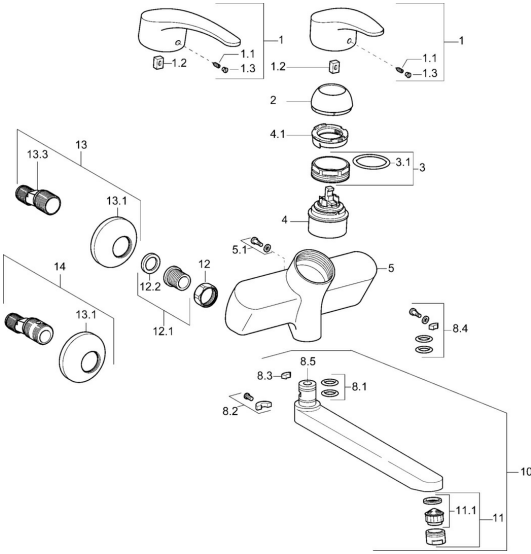

## Ersatzteile

### SP01692173

	Name	Art.-Nr.
1	Langer Hebel, L=138 Chrom	01880076
1	Hebel, L=87 mm	59914195
1.1	Schraube, M5x8, SW2.5	59904755
1.2	Kunststoffadapter	59904778
1.3	Dekorkappe Grau	59912112
2	Abdeckkappe Chrom	59912638
3	Ringschraube, M50x1, SW45	59904775
3.1	O-Ring, d 43x2.5	59911166
4	Kartusche, 4,8 eco	59904601
4.1	Warmwasser Begrenzer	59904759
5.1	Befestigungsschraube, M6x12, AF2.5	59904804
8.1	O-Ring, d 15x2.5	59910423
8.2	Begrenzer	59910421
8.2	Schraube, M6x10, 2,5	59911435
8.3	Begrenzer	59910422
8.4	Wartungsset	59912230
8.5	Entleerungsventil	59912483
10	Auslauf, L=235 Chrom	59910417
10	Auslauf, L=96 Chrom	59910419
10	Auslauf, L=170 Chrom	59911183
10	Auslauf, L=145 Chrom	59911380
10	Auslauf, L=96 (2019-) Chrom	59914765
10	Auslauf, L=170 (2019-) Chrom	59914766
10	Auslauf, L=235 (2019-) Chrom	59914767
11	Luftsprudler, M24x1 Z Chrom	59906826
11	Luftsprudler, M24x1 STD PL HC A Laminar (2013-) Chrom	59914054
12	Anschlussmutter, G3/4, AF30	59902230
12.1	Sitz, G1/2, L, WAF10	59904618
12.2	Haltering, 23.9x15.2x2	59902689
13	S-Anschluss, G3/4xG1/2 Chrom	59904793
13.1	Rosette Chrom	59904796
13.3	Exzenter-Anschluss, G3/4xG1/2, DN15	59910254
14	Excenteranschluss f.Stopventil u. Rosetten, G1/2xG3/4 Chrom	59902034