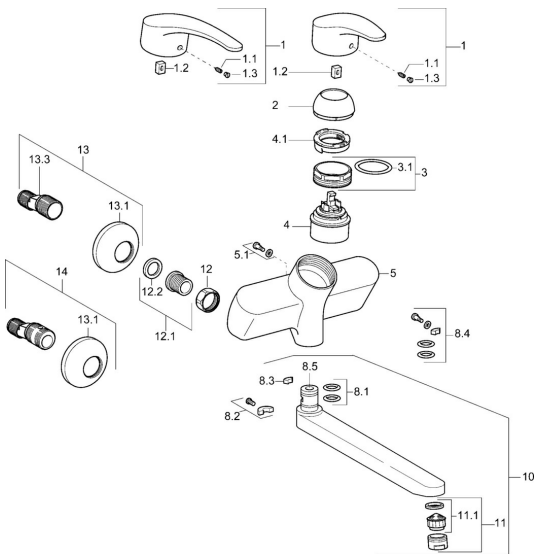

EAN: 4015474080065
static.hansa.com/01968273

Náhradní díly

SP01692173

	Název	Kód
1	Dlouhá páka, L=138 Chrom	01880076
1	Páka, L=87 mm	59914195
1.1	Šroub, M5x8, SW2.5	59904755
1.2	Kluzné pouzdro (osazené)	59904778
1.3	Záslepka Šedá	59912112
2	Krytka Chrom	59912638
3	Oční šroub, M50x1, SW45	59904775
3.1	O-kroužek, d 43x2.5	59911166
4	Kartuše, 4,8 eco	59904601
4.1	Hot water limiter	59904759
5.1	Upevňovací šroub, M6x12, AF2.5	59904804
8.1	O-kroužek, d 15x2.5	59910423
8.2	Omezovač	59910421
8.2	Šroub, M6x10, 2,5	59911435
8.3	Omezovač	59910422
8.4	Sada na údržbu	59912230
8.5	Emptying valve	59912483
10	Výtokové rameno, L=235 Chrom	59910417
10	Výtokové rameno, L=96 Chrom	59910419
10	Výtokové rameno, L=170 Chrom	59911183
10	Výtokové rameno, L=145 Chrom	59911380
10	Výtokové rameno, L=96 (2019-) Chrom	59914765
10	Výtokové rameno, L=170 (2019-) Chrom	59914766
10	Výtokové rameno, L=235 (2019-) Chrom	59914767
11	Aerator, M24x1 Z Chrom	59906826
11	Aerator, M24x1 STD PL HC A Laminar (2013-) Chrom	59914054
12	Připojovací matice, G3/4, AF30	59902230
12.1	Seat, G1/2, L, WAF10	59904618
12.2	Těsnící kroužek, 23.9x15.2x2	59902689
13	Excentrický, G3/4xG1/2 Chrom	59904793
13.1	Kryt příruby Chrom	59904796
13.3	Excentrická spojka, G3/4xG1/2, DN15	59910254
14	Etážky s kulovým ventilem a růžicí, G1/2xG3/4 Chrom	59902034