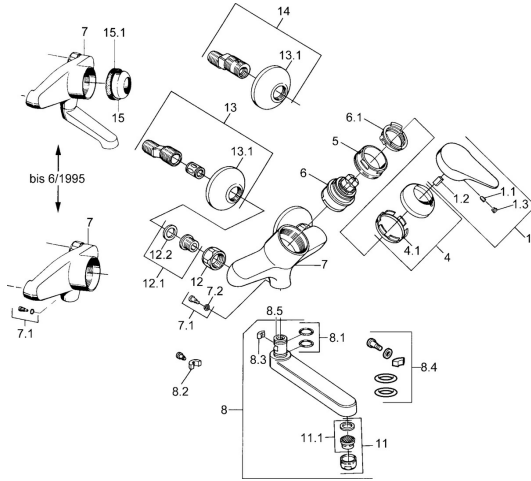

**Reserveonderdelen**
**SP01968102**

	Naam	Code
1	Hendel, (-2004) Chroom	59901882
1.1	Schroef, M5x8, SW2,5	59904755
1.2	Joint klassiek uitloop	59904778
1.3	Plug, hot/cold	59906705
4	Kap Chroom	59906563
4.1	Vaststelling van de mouw	59906695
5	Schroefoog, M50x1, SW45	59904775
6	Binnenwerk, 4.8 eco	59904601
6.1	Hot water limiter	59904759
7.1	Bevestigingsschroeven, M6x12, AF2,5	59904804
8	Uitloop, L=235 Chroom	59910417
8	Uitloop, L=145 Chroom	59911380
8	Uitloop, L=170 Chroom	59911183
8	Uitloop, L=96 Chroom	59910419
8.1	O-ring, d 15x2,5	59910423
8.2	Temperatuurbegrenzer	59910421
8.3	Temperatuurbegrenzer	59910422
11	Mousseur, M24x1 Z Chroom	59906826
11.1	Mousseur, M22/24, Z	59906830
12	Aansluiting moer, G3/4, AF30	59902230
12.1	Zetel, G1/2, L, WAF10	59904618
12.2	Borgring, 23.9x15.2x2	59902689
13	Excentrieke, G3/4xG1/2 Chroom	59904793
13.1	Afdekplaat Chroom	59904796