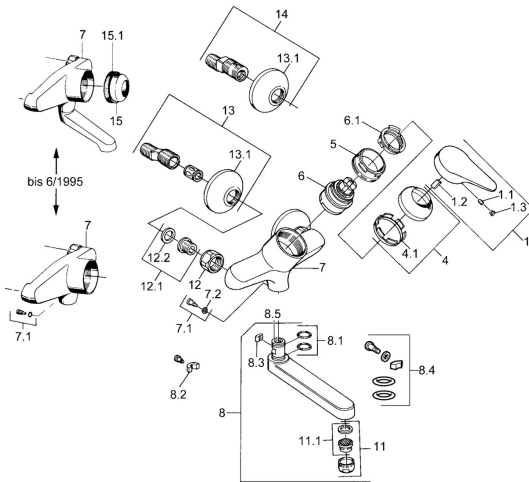

Pièces de rechange
SP01968102

	Nom	Code
1	Levier, (-2004) Chrome	59901882
1.1	Vis, M5x8, SW2.5	59904755
1.2	Kit de joints pour bec	59904778
1.3	Bouchon cache trou, hot/cold	59906705
4	Chape Chrome	59906563
4.1	Manchon de fixation	59906695
5	Vis Loop, M50x1, SW45	59904775
6	Cartouche, 4.8 eco	59904601
6.1	Hot water limiter	59904759
7.1	Vis, M6x12, AF2.5	59904804
8	Bec, L=235 Chrome	59910417
8	Bec, L=145 Chrome	59911380
8	Bec, L=170 Chrome	59911183
8	Bec, L=96 Chrome	59910419
8.1	Joint, d 15x2.5	59910423
8.2	Limiteur	59910421
8.3	Limiteur	59910422
11	Aérateur, M24x1 Z Chrome	59906826
11.1	Aérateur, M22/24, Z	59906830
12	Écrou de connexion, G3/4, AF30	59902230
12.1	Siège, G1/2, L, WAF10	59904618
12.2	Joint, 23.9x15.2x2	59902689
13	Excentrique, G3/4xG1/2 Chrome	59904793
13.1	Rosaces Chrome	59904796