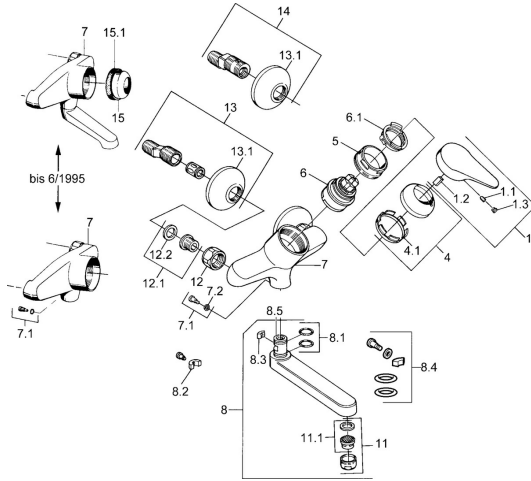

EAN: 4015474570528
static.hansa.com/01968206

Ersatzteile

SP01968102

	Name	Art.-Nr.
1	Hebel, (-2004) Chrom	59901882
1.1	Schraube, M5x8, SW2.5	59904755
1.2	Kunststoffadapter	59904778
1.3	Blindstopfen, hot/cold	59906705
4	Abdeckkappe Chrom	59906563
4.1	Befestigungshülse	59906695
5	Ringschraube, M50x1, SW45	59904775
6	Kartusche, 4.8 eco	59904601
6.1	Warmwasser Begrenzer	59904759
7.1	Befestigungsschraube, M6x12, AF2.5	59904804
8	Auslauf, L=235 Chrom	59910417
8	Auslauf, L=145 Chrom	59911380
8	Auslauf, L=170 Chrom	59911183
8	Auslauf, L=96 Chrom	59910419
8.1	O-Ring, d 15x2.5	59910423
8.2	Begrenzer	59910421
8.3	Begrenzer	59910422
11	Luftsprudler, M24x1 Z Chrom	59906826
11.1	Luftsprudler, M22/24, Z	59906830
12	Anschlussmutter, G3/4, AF30	59902230
12.1	Sitz, G1/2, L, WAF10	59904618
12.2	Haltering, 23.9x15.2x2	59902689
13	S-Anschluss, G3/4xG1/2 Chrom	59904793
13.1	Rosette Chrom	59904796