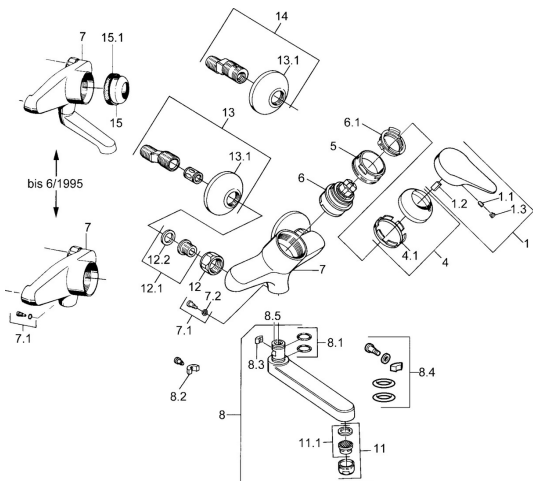

EAN: 4015474570528

static.hansa.com/01968206

Náhradní díly

SP01968102

	Název	Kód
1	Páka, (-2004) Chrom	59901882
1.1	Šroub, M5x8, SW2.5	59904755
1.2	Kluzné pouzdro (osazené)	59904778
1.3	Plug, hot/cold	59906705
4	Krytka Chrom	59906563
4.1	Upevňovací objímka	59906695
5	Oční šroub, M50x1, SW45	59904775
6	Kartuše, 4,8 eco	59904601
6.1	Hot water limiter	59904759
7.1	Upevňovací šroub, M6x12, AF2.5	59904804
8	Výtokové rameno, L=235 Chrom	59910417
8	Výtokové rameno, L=145 Chrom	59911380
8	Výtokové rameno, L=170 Chrom	59911183
8	Výtokové rameno, L=96 Chrom	59910419
8.1	O-kroužek, d 15x2.5	59910423
8.2	Omezovač	59910421
8.3	Omezovač	59910422
11	Aerator, M24x1 Z Chrom	59906826
11.1	Aerator, M22/24, Z	59906830
12	Připojovací matice, G3/4, AF30	59902230
12.1	Seat, G1/2, L, WAF10	59904618
12.2	Těsnící kroužek, 23.9x15.2x2	59902689
13	Excentrický, G3/4xG1/2 Chrom	59904793
13.1	Kryt příruby Chrom	59904796