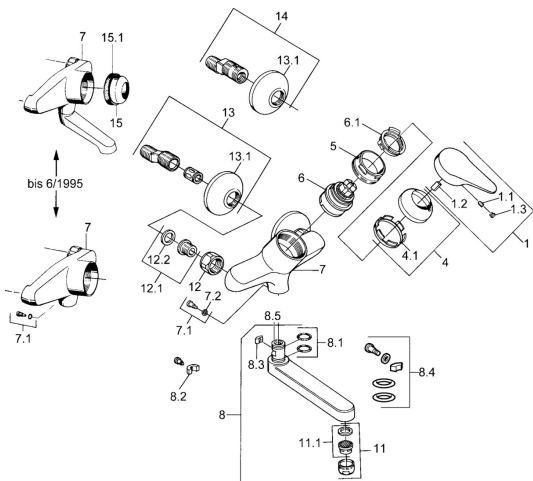

EAN: 4015474568785
static.hansa.com/01968203

Náhradné diely

SP01968102

	Názov	Kód
1	Ovládacía rukoväť, (-2004) Chróm	59901882
1.1	Skrutka, M5x8, SW2,5	59904755
1.2	Klzné puzdro	59904778
1.3	Plug, hot/cold	59906705
4	Krytka Chróm	59906563
4.1	Upevňovacia objímka	59906695
5	Očné skrutka, M50x1, SW45	59904775
6	Kartuš, 4.8 eco	59904601
6.1	Hot water limiter	59904759
7.1	Upevňovacia skrutka, M6x12, AF2.5	59904804
8	Výtokové rameno, L=235 Chróm	59910417
8	Výtokové rameno, L=145 Chróm	59911380
8	Výtokové rameno, L=170 Chróm	59911183
8	Výtokové rameno, L=96 Chróm	59910419
8.1	O-krúžok, d 15x2,5	59910423
8.2	Obmedzovač	59910421
8.3	Obmedzovač	59910422
11	Aerator, M24x1 Z Chróm	59906826
11.1	Aerator, M22/24, Z	59906830
12	Pripojovacie matice, G3/4, AF30	59902230
12.1	Seat, G1/2, L, WAF10	59904618
12.2	Tesniaci krúžok, 23.9x15.2x2	59902689
13	Excentrický, G3/4xG1/2 Chróm	59904793
13.1	Kryt príruby Chróm	59904796