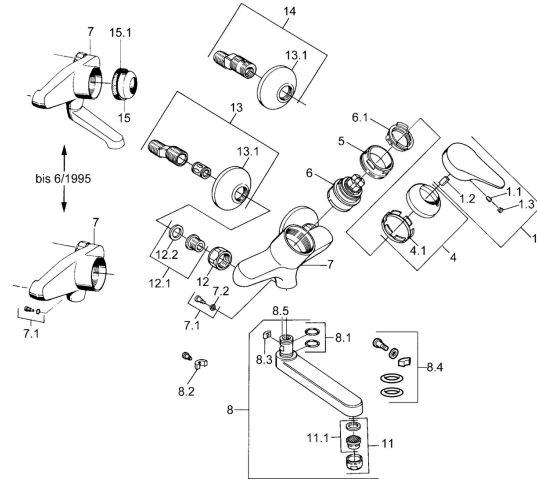

**Reserveonderdelen**
**SP01968102**

	Naam	Code
1	Hendel, (-2004) Chroom	59901882
1.1	Schroef, M5x8, SW2.5	59904755
1.2	Joint klassiek uitloop	59904778
1.3	Plug, hot/cold	59906705
4	Kap Chroom	59906563
4.1	Vaststelling van de mouw	59906695
5	Schroefoog, M50x1, SW45	59904775
6	Binnenwerk, 4.8 eco	59904601
6.1	Hot water limiter	59904759
7.1	Bevestigingsschroeven, M6x12, AF2.5	59904804
8	Uitloop, L=235 Chroom	59910417
8	Uitloop, L=145 Chroom	59911380
8	Uitloop, L=170 Chroom	59911183
8	Uitloop, L=96 Chroom	59910419
8.1	O-ring, d 15x2.5	59910423
8.2	Temperatuurbegrenzer	59910421
8.3	Temperatuurbegrenzer	59910422
11	Mousseur, M24x1 Z Chroom	59906826
11.1	Mousseur, M22/24, Z	59906830
12	Aansluiting moer, G3/4, AF30	59902230
12.1	Zetel, G1/2, L, WAF10	59904618
12.2	Borgring, 23.9x15.2x2	59902689
13	Excentrieke, G3/4xG1/2 Chroom	59904793
13.1	Afdeksplaat Chroom	59904796