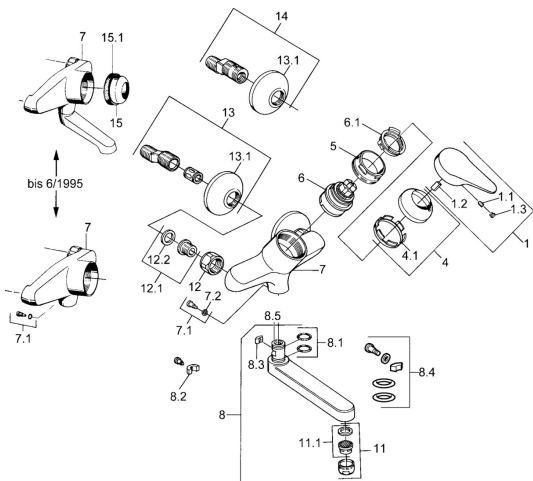

EAN: 4015474568785
static.hansa.com/01968203

Parti di ricambio

SP01968102

	Nome	Codice
1	Leva, (-2004) Cromo	59901882
1.1	Screw, M5x8, SW2.5	59904755
1.2	Adattatore	59904778
1.3	Tappo, hot/cold	59906705
4	Cappuccio Cromo	59906563
4.1	Manicotto di fissaggio	59906695
5	Vite eye, M50x1, SW45	59904775
6	Cartuccia, 4.8 eco	59904601
6.1	Hot water limiter	59904759
7.1	Viti di fissaggio, M6x12, AF2.5	59904804
8	Bocca, L=235 Cromo	59910417
8	Bocca, L=145 Cromo	59911380
8	Bocca, L=170 Cromo	59911183
8	Bocca, L=96 Cromo	59910419
8.1	O-ring, d 15x2.5	59910423
8.2	Pezzi di bloccaggio	59910421
8.3	Pezzi di bloccaggio	59910422
11	Aeratore, M24x1 Z Cromo	59906826
11.1	Aeratore, M22/24, Z	59906830
12	Dado di collegamento, G3/4, AF30	59902230
12.1	Seat, G1/2, L, WAF10	59904618
12.2	Anello di tenuta, 23.9x15.2x2	59902689
13	Eccentrico, G3/4xG1/2 Cromo	59904793
13.1	Piastra Cromo	59904796