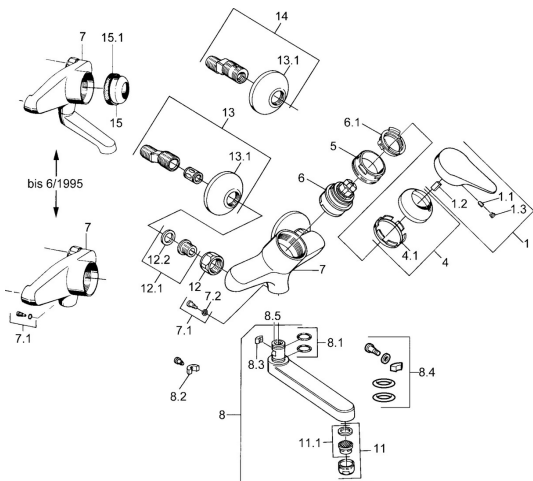

## Pièces de rechange

### SP01968102

	Nom	Code
1	Levier, (-2004) Chrome	59901882
1.1	Vis, M5x8, SW2.5	59904755
1.2	Kit de joints pour bec	59904778
1.3	Bouchon cache trou, hot/cold	59906705
4	Chape Chrome	59906563
4.1	Manchon de fixation	59906695
5	Vis Loop, M50x1, SW45	59904775
6	Cartouche, 4.8 eco	59904601
6.1	Hot water limiter	59904759
7.1	Vis, M6x12, AF2.5	59904804
8	Bec, L=235 Chrome	59910417
8	Bec, L=145 Chrome	59911380
8	Bec, L=170 Chrome	59911183
8	Bec, L=96 Chrome	59910419
8.1	Joint, d 15x2.5	59910423
8.2	Limiteur	59910421
8.3	Limiteur	59910422
11	Aérateur, M24x1 Z Chrome	59906826
11.1	Aérateur, M22/24, Z	59906830
12	Écrou de connexion, G3/4, AF30	59902230
12.1	Siège, G1/2, L, WAF10	59904618
12.2	Joint, 23.9x15.2x2	59902689
13	Excentrique, G3/4xG1/2 Chrome	59904793
13.1	Rosaces Chrome	59904796