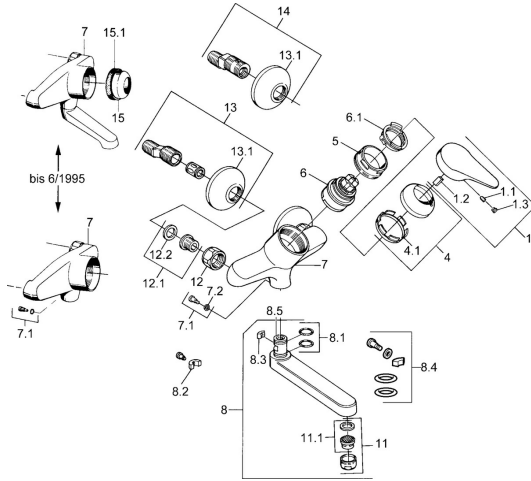

## Ersatzteile

### SP01968102

	Name	Art.-Nr.
1	Hebel, (-2004) Chrom	59901882
1.1	Schraube, M5x8, SW2.5	59904755
1.2	Kunststoffadapter	59904778
1.3	Blindstopfen, hot/cold	59906705
4	Abdeckkappe Chrom	59906563
4.1	Befestigungshülse	59906695
5	Ringschraube, M50x1, SW45	59904775
6	Kartusche, 4.8 eco	59904601
6.1	Warmwasser Begrenzer	59904759
7.1	Befestigungsschraube, M6x12, AF2.5	59904804
8	Auslauf, L=235 Chrom	59910417
8	Auslauf, L=145 Chrom	59911380
8	Auslauf, L=170 Chrom	59911183
8	Auslauf, L=96 Chrom	59910419
8.1	O-Ring, d 15x2.5	59910423
8.2	Begrenzer	59910421
8.3	Begrenzer	59910422
11	Luftsprudler, M24x1 Z Chrom	59906826
11.1	Luftsprudler, M22/24, Z	59906830
12	Anschlussmutter, G3/4, AF30	59902230
12.1	Sitz, G1/2, L, WAF10	59904618
12.2	Haltering, 23.9x15.2x2	59902689
13	S-Anschluss, G3/4xG1/2 Chrom	59904793
13.1	Rosette Chrom	59904796