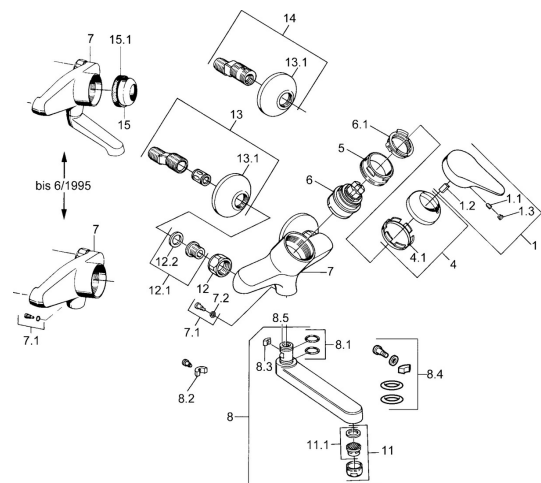

EAN: 4015474568785
static.hansa.com/01968203

Náhradní díly

SP01968102

	Název	Kód
1	Páka, (-2004) Chrom	59901882
1.1	Šroub, M5x8, SW2.5	59904755
1.2	Kluzné pouzdro (osazené)	59904778
1.3	Plug, hot/cold	59906705
4	Krytka Chrom	59906563
4.1	Upevňovací objímka	59906695
5	Oční šroub, M50x1, SW45	59904775
6	Kartuše, 4,8 eco	59904601
6.1	Hot water limiter	59904759
7.1	Upevňovací šroub, M6x12, AF2.5	59904804
8	Výtokové rameno, L=235 Chrom	59910417
8	Výtokové rameno, L=145 Chrom	59911380
8	Výtokové rameno, L=170 Chrom	59911183
8	Výtokové rameno, L=96 Chrom	59910419
8.1	O-kroužek, d 15x2.5	59910423
8.2	Omezovač	59910421
8.3	Omezovač	59910422
11	Aerator, M24x1 Z Chrom	59906826
11.1	Aerator, M22/24, Z	59906830
12	Připojovací matice, G3/4, AF30	59902230
12.1	Seat, G1/2, L, WAF10	59904618
12.2	Těsnící kroužek, 23.9x15.2x2	59902689
13	Excentrický, G3/4xG1/2 Chrom	59904793
13.1	Kryt příruby Chrom	59904796