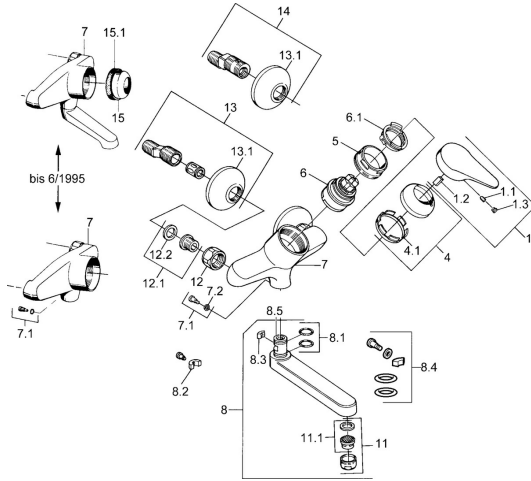

**Reserveonderdelen**
**SP01968102**

	Naam	Code
1	Hendel, (-2004) Chroom	59901882
1.1	Schroef, M5x8, SW2.5	59904755
1.2	Joint klassiek uitloop	59904778
1.3	Plug, hot/cold	59906705
4	Kap Chroom	59906563
4.1	Vaststelling van de mouw	59906695
5	Schroefoog, M50x1, SW45	59904775
6	Binnenwerk, 4.8 eco	59904601
6.1	Hot water limiter	59904759
7.1	Bevestigingsschroeven, M6x12, AF2.5	59904804
8	Uitloop, L=235 Chroom	59910417
8	Uitloop, L=145 Chroom	59911380
8	Uitloop, L=170 Chroom	59911183
8	Uitloop, L=96 Chroom	59910419
8.1	O-ring, d 15x2.5	59910423
8.2	Temperatuurbegrenzer	59910421
8.3	Temperatuurbegrenzer	59910422
11	Mousseur, M24x1 Z Chroom	59906826
11.1	Mousseur, M22/24, Z	59906830
12	Aansluiting moer, G3/4, AF30	59902230
12.1	Zetel, G1/2, L, WAF10	59904618
12.2	Borgring, 23.9x15.2x2	59902689
13	Excentrieke, G3/4xG1/2 Chroom	59904793
13.1	Afdekplaat Chroom	59904796