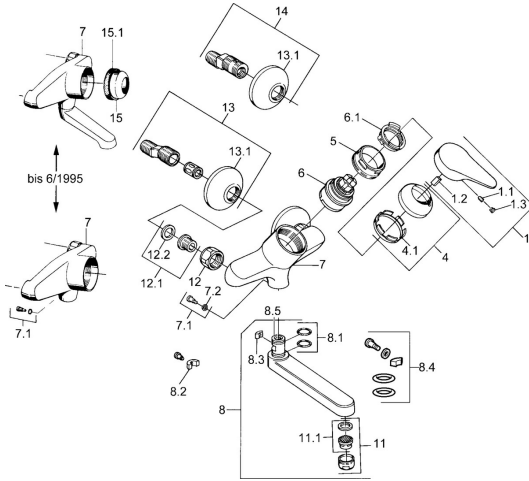

EAN: 4015474642836
static.hansa.com/01968202

Pièces de rechange

SP01968102

	Nom	Code
1	Levier, (-2004) Chrome	59901882
1.1	Vis, M5x8, SW2.5	59904755
1.2	Kit de joints pour bec	59904778
1.3	Bouchon cache trou, hot/cold	59906705
4	Chape Chrome	59906563
4.1	Manchon de fixation	59906695
5	Vis Loop, M50x1, SW45	59904775
6	Cartouche, 4.8 eco	59904601
6.1	Hot water limiter	59904759
7.1	Vis, M6x12, AF2.5	59904804
8	Bec, L=235 Chrome	59910417
8	Bec, L=145 Chrome	59911380
8	Bec, L=170 Chrome	59911183
8	Bec, L=96 Chrome	59910419
8.1	Joint, d 15x2.5	59910423
8.2	Limiteur	59910421
8.3	Limiteur	59910422
11	Aérateur, M24x1 Z Chrome	59906826
11.1	Aérateur, M22/24, Z	59906830
12	Écrou de connexion, G3/4, AF30	59902230
12.1	Siège, G1/2, L, WAF10	59904618
12.2	Joint, 23.9x15.2x2	59902689
13	Excentrique, G3/4xG1/2 Chrome	59904793
13.1	Rosaces Chrome	59904796