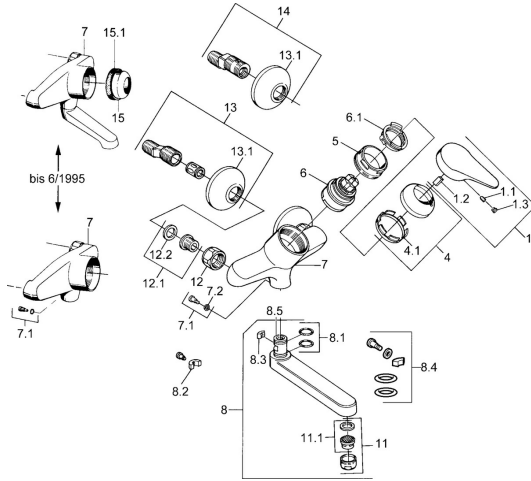

EAN: 4015474642836
static.hansa.com/01968202

Ersatzteile

SP01968102

	Name	Art.-Nr.
1	Hebel, (-2004) Chrom	59901882
1.1	Schraube, M5x8, SW2.5	59904755
1.2	Kunststoffadapter	59904778
1.3	Blindstopfen, hot/cold	59906705
4	Abdeckkappe Chrom	59906563
4.1	Befestigungshülse	59906695
5	Ringschraube, M50x1, SW45	59904775
6	Kartusche, 4.8 eco	59904601
6.1	Warmwasser Begrenzer	59904759
7.1	Befestigungsschraube, M6x12, AF2.5	59904804
8	Auslauf, L=235 Chrom	59910417
8	Auslauf, L=145 Chrom	59911380
8	Auslauf, L=170 Chrom	59911183
8	Auslauf, L=96 Chrom	59910419
8.1	O-Ring, d 15x2.5	59910423
8.2	Begrenzer	59910421
8.3	Begrenzer	59910422
11	Luftsprudler, M24x1 Z Chrom	59906826
11.1	Luftsprudler, M22/24, Z	59906830
12	Anschlussmutter, G3/4, AF30	59902230
12.1	Sitz, G1/2, L, WAF10	59904618
12.2	Haltering, 23.9x15.2x2	59902689
13	S-Anschluss, G3/4xG1/2 Chrom	59904793
13.1	Rosette Chrom	59904796