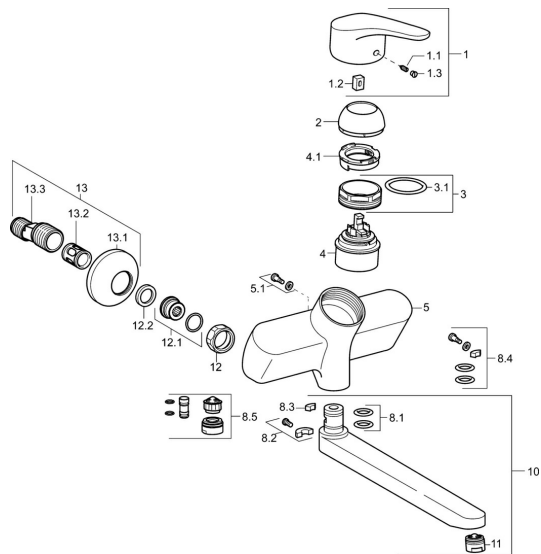

EAN: 4015474271401
static.hansa.com/01968183

Parti di ricambio

SP01692183

	Nome	Codice
1	Leva, L=93 mm Cromo	01880083
1.1	Screw, M5x8, SW2.5	59904755
1.2	Adattatore	59904778
1.3	Tappo Grigio	59912112
2	Cappuccio Cromo	59912638
3	Vite eye, M50x1, SW45	59904775
3.1	O-ring, d 43x2.5	59911166
4	Cartuccia, 4.8 eco	59904601
4.1	Hot water limiter	59904759
5.1	Viti di fissaggio, M6x12, AF2.5	59904804
8.1	O-ring, d 15x2.5	59910423
8.2	Pezzi di bloccaggio	59910421
8.2	Screw, M6x10, 2,5	59911435
8.3	Pezzi di bloccaggio	59910422
8.4	Set di manutenzione	59912230
8.5	Emptying valve	59912483
10	Bocca, L=235 Cromo	59910417
10	Bocca, L=96 Cromo	59910419
10	Bocca, L=170 Cromo	59911183
10	Bocca, L=145 Cromo	59911380
10	Bocca, L=96 (2019-) Cromo	59914765
10	Bocca, L=170 (2019-) Cromo	59914766
10	Bocca, L=235 (2019-) Cromo	59914767
11	Aeratore, M24x1 STD PL HC A Laminar (2013-) Cromo	59914054
12	Dado di collegamento, G3/4, AF30	59902230
12.1	Accessione	59913400
12.2	Anello di tenuta, 23.9x15.2x2	59902689
13	Eccentrico, G3/4xG1/2 Cromo	59904793
13.1	Piastra Cromo	59904796
13.2	Silenziatore	59904792
13.3	Connettore eccentrico, G3/4xG1/2, DN15	59910254