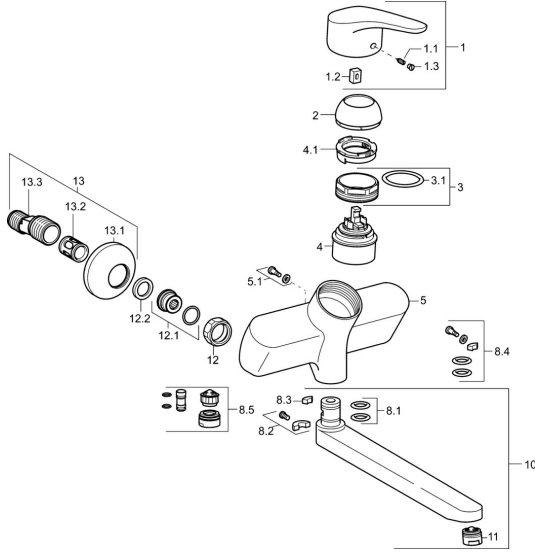

EAN: 4015474271401
static.hansa.com/01968183

Ersatzteile

SP01692183

	Name	Art.-Nr.
1	Hebel, L=93 mm Chrom	01880083
1.1	Schraube, M5x8, SW2.5	59904755
1.2	Kunststoffadapter	59904778
1.3	Dekorkappe Grau	59912112
2	Abdeckkappe Chrom	59912638
3	Ringschraube, M50x1, SW45	59904775
3.1	O-Ring, d 43x2.5	59911166
4	Kartusche, 4.8 eco	59904601
4.1	Warmwasser Begrenzer	59904759
5.1	Befestigungsschraube, M6x12, AF2.5	59904804
8.1	O-Ring, d 15x2.5	59910423
8.2	Begrenzer	59910421
8.2	Schraube, M6x10, 2,5	59911435
8.3	Begrenzer	59910422
8.4	Wartungsset	59912230
8.5	Entleerungsventil	59912483
10	Auslauf, L=235 Chrom	59910417
10	Auslauf, L=96 Chrom	59910419
10	Auslauf, L=170 Chrom	59911183
10	Auslauf, L=145 Chrom	59911380
10	Auslauf, L=96 (2019-) Chrom	59914765
10	Auslauf, L=170 (2019-) Chrom	59914766
10	Auslauf, L=235 (2019-) Chrom	59914767
11	Luftsprudler, M24x1 STD PL HC A Laminar (2013-) Chrom	59914054
12	Anschlussmutter, G3/4, AF30	59902230
12.1	Verbinder	59913400
12.2	Haltering, 23.9x15.2x2	59902689
13	S-Anschluss, G3/4xG1/2 Chrom	59904793
13.1	Rosette Chrom	59904796
13.2	Schalldämpfer	59904792
13.3	Exzenter-Anschluss, G3/4xG1/2, DN15	59910254