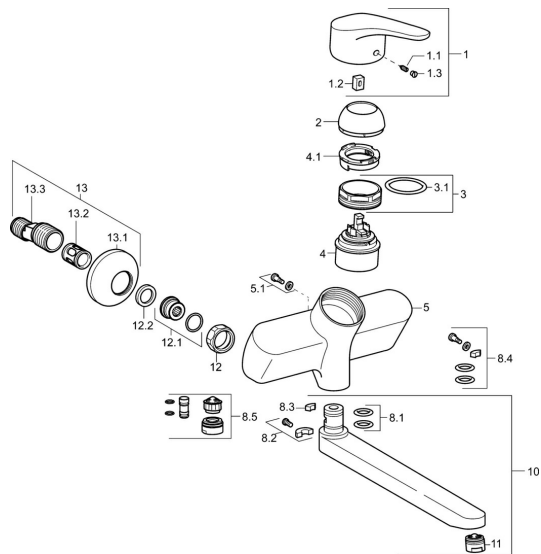

## Náhradní díly

### SP01692183

	Název	Kód
1	Páka, L=93 mm Chrom	01880083
1.1	Šroub, M5x8, SW2.5	59904755
1.2	Kluzné pouzdro (osazené)	59904778
1.3	Záslepka Šedá	59912112
2	Krytka Chrom	59912638
3	Oční šroub, M50x1, SW45	59904775
3.1	O-kroužek, d 43x2.5	59911166
4	Kartuše, 4,8 eco	59904601
4.1	Hot water limiter	59904759
5.1	Upevňovací šroub, M6x12, AF2.5	59904804
8.1	O-kroužek, d 15x2.5	59910423
8.2	Omezovač	59910421
8.2	Šroub, M6x10, 2,5	59911435
8.3	Omezovač	59910422
8.4	Sada na údržbu	59912230
8.5	Emptying valve	59912483
10	Výtokové rameno, L=235 Chrom	59910417
10	Výtokové rameno, L=96 Chrom	59910419
10	Výtokové rameno, L=170 Chrom	59911183
10	Výtokové rameno, L=145 Chrom	59911380
10	Výtokové rameno, L=96 (2019-) Chrom	59914765
10	Výtokové rameno, L=170 (2019-) Chrom	59914766
10	Výtokové rameno, L=235 (2019-) Chrom	59914767
11	Aerator, M24x1 STD PL HC A Laminar (2013-) Chrom	59914054
12	Připojovací matice, G3/4, AF30	59902230
12.1	Přistoupení	59913400
12.2	Těsnící kroužek, 23.9x15.2x2	59902689
13	Excentrický, G3/4xG1/2 Chrom	59904793
13.1	Kryt příruby Chrom	59904796
13.2	Tlumič	59904792
13.3	Excentrická spojka, G3/4xG1/2, DN15	59910254