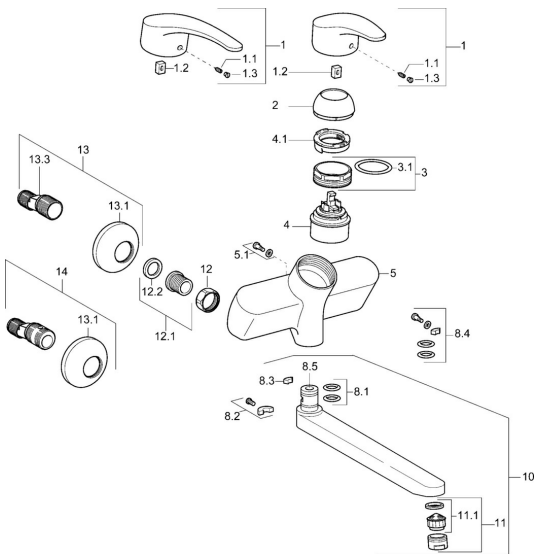

EAN: 4015474079410
static.hansa.com/01968176

Náhradné diely

SP01692173

	Názov	Kód
1	Dlhý páka, L=138 Chróm	01880076
1	Ovládacia rukoväť, L=87 mm	59914195
1.1	Skrutka, M5x8, SW2.5	59904755
1.2	Klzné puzdro	59904778
1.3	Záslepka Sivá	59912112
2	Krytka Chróm	59912638
3	Očné skrutka, M50x1, SW45	59904775
3.1	O-krúžok, d 43x2.5	59911166
4	Kartuš, 4.8 eco	59904601
4.1	Hot water limiter	59904759
5.1	Upevňovacia skrutka, M6x12, AF2.5	59904804
8.1	O-krúžok, d 15x2.5	59910423
8.2	Obmedzovač	59910421
8.2	Skrutka, M6x10, 2,5	59911435
8.3	Obmedzovač	59910422
8.4	Sada na údržbu	59912230
8.5		59912483
10	Výtokové rameno, L=235 Chróm	59910417
10	Výtokové rameno, L=96 Chróm	59910419
10	Výtokové rameno, L=170 Chróm	59911183
10	Výtokové rameno, L=145 Chróm	59911380
10	Výtokové rameno, L=96 (2019-) Chróm	59914765
10	Výtokové rameno, L=170 (2019-) Chróm	59914766
10	Výtokové rameno, L=235 (2019-) Chróm	59914767
11	Aerator, M24x1 Z Chróm	59906826
11	Aerator, M24x1 STD PL HC A Laminar (2013-) Chróm	59914054
12	Pripojovacie matice, G3/4, AF30	59902230
12.1	Seat, G1/2, L, WAF10	59904618
12.2	Tesniaci krúžok, 23.9x15.2x2	59902689
13	Excentrický, G3/4xG1/2 Chróm	59904793
13.1	Kryt príruby Chróm	59904796
13.3	Excentrická spojka, G3/4xG1/2, DN15	59910254
14	Etážky s guľovým ventilom a ružicou, G1/2xG3/4 Chróm	59902034