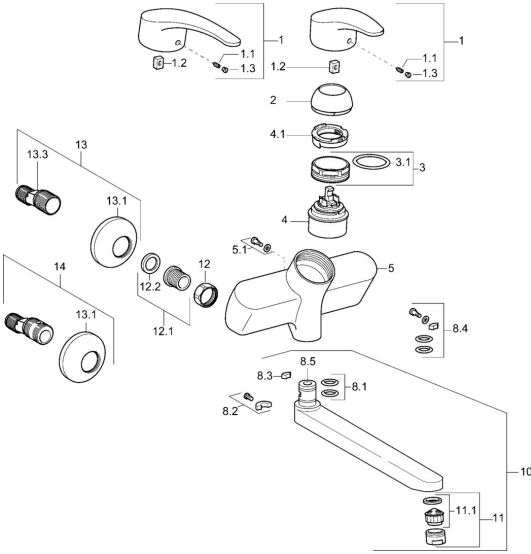

EAN: 4015474079410
static.hansa.com/01968176

Reserveonderdelen

SP01692173

	Naam	Code
1	Lange hendel, L=138 Chroom	01880076
1	Hendel, L=87 mm	59914195
1.1	Schroef, M5x8, SW2.5	59904755
1.2	Joint klassiek uitloop	59904778
1.3	Sierdop Grijs	59912112
2	Kap Chroom	59912638
3	Schroefoog, M50x1, SW45	59904775
3.1	O-ring, d 43x2.5	59911166
4	Binnenwerk, 4,8 eco	59904601
4.1	Hot water limiter	59904759
5.1	Bevestigingsschroeven, M6x12, AF2.5	59904804
8.1	O-ring, d 15x2.5	59910423
8.2	Temperatuurbegrenzer	59910421
8.2	Schroef, M6x10, 2,5	59911435
8.3	Temperatuurbegrenzer	59910422
8.4	Onderhoud set	59912230
8.5	Emptying valve	59912483
10	Uitloop, L=235 Chroom	59910417
10	Uitloop, L=96 Chroom	59910419
10	Uitloop, L=170 Chroom	59911183
10	Uitloop, L=145 Chroom	59911380
10	Uitloop, L=96 (2019-) Chroom	59914765
10	Uitloop, L=170 (2019-) Chroom	59914766
10	Uitloop, L=235 (2019-) Chroom	59914767
11	Mousseur, M24x1 Z Chroom	59906826
11	Mousseur, M24x1 STD PL HC A Laminair (2013-) Chroom	59914054
12	Aansluiting moer, G3/4, AF30	59902230
12.1	Zetel, G1/2, L, WAF10	59904618
12.2	Borgring, 23.9x15.2x2	59902689
13	Excentrieke, G3/4xG1/2 Chroom	59904793
13.1	Afdekplaat Chroom	59904796
13.3	Excentrieke aansluiting, G3/4xG1/2, DN15	59910254
14	Afsluitb. Eccent. Koppel.+rosace., G1/2xG3/4 Chroom	59902034