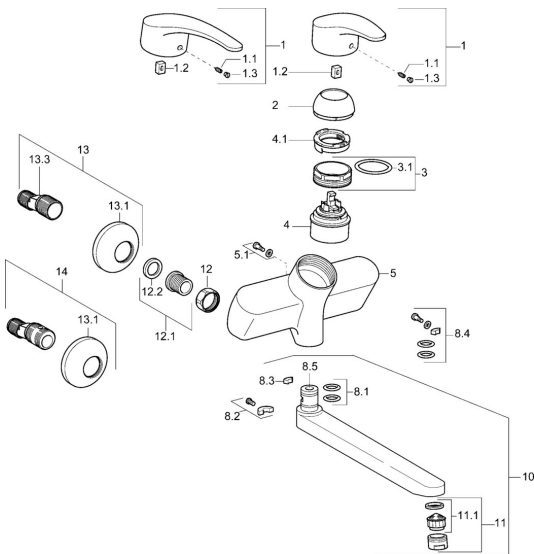

EAN: 4015474079410
static.hansa.com/01968176

Pièces de rechange

SP01692173

	Nom	Code
1	Levier long, L=138 Chrome	01880076
1	Levier, L=87 mm	59914195
1.1	Vis, M5x8, SW2.5	59904755
1.2	Kit de joints pour bec	59904778
1.3	Capuchon Gris	59912112
2	Chape Chrome	59912638
3	Vis Loop, M50x1, SW45	59904775
3.1	Joint, d 43x2.5	59911166
4	Cartouche, 4.8 eco	59904601
4.1	Hot water limiter	59904759
5.1	Vis, M6x12, AF2.5	59904804
8.1	Joint, d 15x2.5	59910423
8.2	Limiteur	59910421
8.2	Vis, M6x10, 2,5	59911435
8.3	Limiteur	59910422
8.4	Ensemble d'entretien	59912230
8.5	Emptying valve	59912483
10	Bec, L=235 Chrome	59910417
10	Bec, L=96 Chrome	59910419
10	Bec, L=170 Chrome	59911183
10	Bec, L=145 Chrome	59911380
10	Bec, L=96 (2019-) Chrome	59914765
10	Bec, L=170 (2019-) Chrome	59914766
10	Bec, L=235 (2019-) Chrome	59914767
11	Aérateur, M24x1 Z Chrome	59906826
11	Aérateur, M24x1 STD PL HC A Laminar (2013-) Chrome	59914054
12	Écrou de connexion, G3/4, AF30	59902230
12.1	Siège, G1/2, L, WAF10	59904618
12.2	Joint, 23.9x15.2x2	59902689
13	Excentrique, G3/4xG1/2 Chrome	59904793
13.1	Rosaces Chrome	59904796
13.3	Connecteur excentrique, G3/4xG1/2, DN15	59910254
14	Racc excentrique, vis pointeau et rosace, G1/2xG3/4 Chrome	59902034