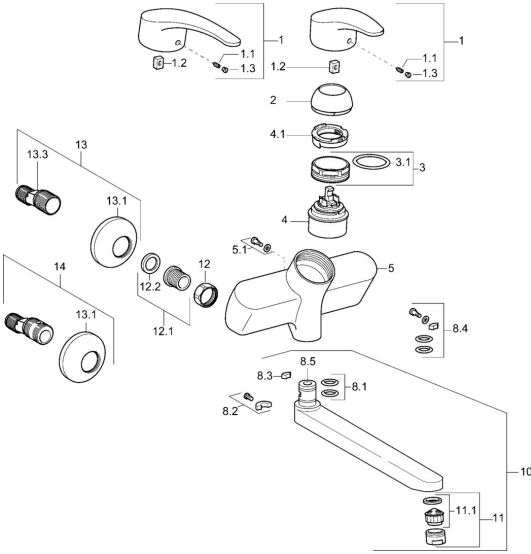

EAN: 4015474079410
static.hansa.com/01968176

Ersatzteile

SP01692173

	Name	Art.-Nr.
1	Langer Hebel, L=138 Chrom	01880076
1	Hebel, L=87 mm	59914195
1.1	Schraube, M5x8, SW2.5	59904755
1.2	Kunststoffadapter	59904778
1.3	Dekorkappe Grau	59912112
2	Abdeckkappe Chrom	59912638
3	Ringschraube, M50x1, SW45	59904775
3.1	O-Ring, d 43x2.5	59911166
4	Kartusche, 4,8 eco	59904601
4.1	Warmwasser Begrenzer	59904759
5.1	Befestigungsschraube, M6x12, AF2.5	59904804
8.1	O-Ring, d 15x2.5	59910423
8.2	Begrenzer	59910421
8.2	Schraube, M6x10, 2,5	59911435
8.3	Begrenzer	59910422
8.4	Wartungsset	59912230
8.5	Entleerungsventil	59912483
10	Auslauf, L=235 Chrom	59910417
10	Auslauf, L=96 Chrom	59910419
10	Auslauf, L=170 Chrom	59911183
10	Auslauf, L=145 Chrom	59911380
10	Auslauf, L=96 (2019-) Chrom	59914765
10	Auslauf, L=170 (2019-) Chrom	59914766
10	Auslauf, L=235 (2019-) Chrom	59914767
11	Luftsprudler, M24x1 Z Chrom	59906826
11	Luftsprudler, M24x1 STD PL HC A Laminar (2013-) Chrom	59914054
12	Anschlussmutter, G3/4, AF30	59902230
12.1	Sitz, G1/2, L, WAF10	59904618
12.2	Haltering, 23.9x15.2x2	59902689
13	S-Anschluss, G3/4xG1/2 Chrom	59904793
13.1	Rosette Chrom	59904796
13.3	Exzenter-Anschluss, G3/4xG1/2, DN15	59910254
14	Excenteranschluss f.Stopventil u. Rosetten, G1/2xG3/4 Chrom	59902034