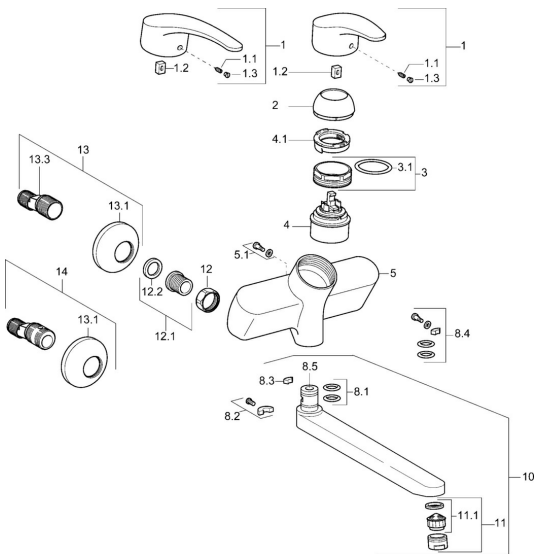

## Náhradní díly

### SP01692173

	Název	Kód
1	Dlouhá páka, L=138 Chrom	01880076
1	Páka, L=87 mm	59914195
1.1	Šroub, M5x8, SW2.5	59904755
1.2	Kluzné pouzdro (osazené)	59904778
1.3	Záslepka Šedá	59912112
2	Krytka Chrom	59912638
3	Oční šroub, M50x1, SW45	59904775
3.1	O-kroužek, d 43x2.5	59911166
4	Kartuše, 4,8 eco	59904601
4.1	Hot water limiter	59904759
5.1	Upevňovací šroub, M6x12, AF2.5	59904804
8.1	O-kroužek, d 15x2.5	59910423
8.2	Omezovač	59910421
8.2	Šroub, M6x10, 2,5	59911435
8.3	Omezovač	59910422
8.4	Sada na údržbu	59912230
8.5	Emptying valve	59912483
10	Výtokové rameno, L=235 Chrom	59910417
10	Výtokové rameno, L=96 Chrom	59910419
10	Výtokové rameno, L=170 Chrom	59911183
10	Výtokové rameno, L=145 Chrom	59911380
10	Výtokové rameno, L=96 (2019-) Chrom	59914765
10	Výtokové rameno, L=170 (2019-) Chrom	59914766
10	Výtokové rameno, L=235 (2019-) Chrom	59914767
11	Aerator, M24x1 Z Chrom	59906826
11	Aerator, M24x1 STD PL HC A Laminar (2013-) Chrom	59914054
12	Připojovací matice, G3/4, AF30	59902230
12.1	Seat, G1/2, L, WAF10	59904618
12.2	Těsnící kroužek, 23.9x15.2x2	59902689
13	Excentrický, G3/4xG1/2 Chrom	59904793
13.1	Kryt příruby Chrom	59904796
13.3	Excentrická spojka, G3/4xG1/2, DN15	59910254
14	Etážky s kulovým ventilem a růžicí, G1/2xG3/4 Chrom	59902034