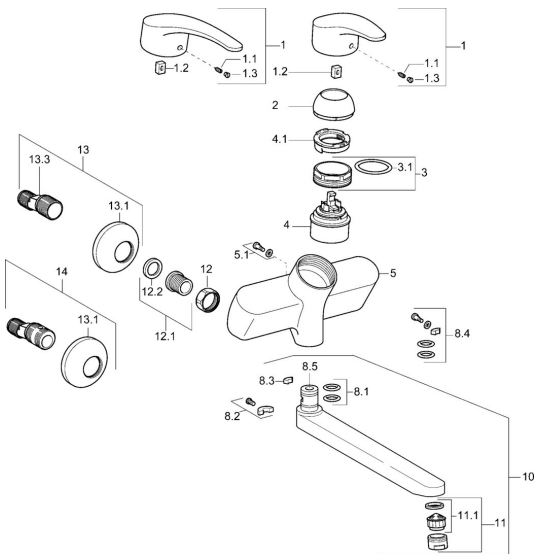

EAN: 4015474078871
static.hansa.com/01968173

Náhradné diely

SP01692173

	Názov	Kód
1	Dlhý páka, L=138 Chróm	01880076
1	Ovládacia rukoväť, L=87 mm	59914195
1.1	Skrutka, M5x8, SW2.5	59904755
1.2	Klzné puzdro	59904778
1.3	Záslepka Sivá	59912112
2	Krytka Chróm	59912638
3	Očné skrutka, M50x1, SW45	59904775
3.1	O-krúžok, d 43x2.5	59911166
4	Kartuš, 4.8 eco	59904601
4.1	Hot water limiter	59904759
5.1	Upevňovacia skrutka, M6x12, AF2.5	59904804
8.1	O-krúžok, d 15x2.5	59910423
8.2	Obmedzovač	59910421
8.2	Skrutka, M6x10, 2,5	59911435
8.3	Obmedzovač	59910422
8.4	Sada na údržbu	59912230
8.5		59912483
10	Výtokové rameno, L=235 Chróm	59910417
10	Výtokové rameno, L=96 Chróm	59910419
10	Výtokové rameno, L=170 Chróm	59911183
10	Výtokové rameno, L=145 Chróm	59911380
10	Výtokové rameno, L=96 (2019-) Chróm	59914765
10	Výtokové rameno, L=170 (2019-) Chróm	59914766
10	Výtokové rameno, L=235 (2019-) Chróm	59914767
11	Aerator, M24x1 Z Chróm	59906826
11	Aerator, M24x1 STD PL HC A Laminar (2013-) Chróm	59914054
12	Pripojovacie matice, G3/4, AF30	59902230
12.1	Seat, G1/2, L, WAF10	59904618
12.2	Tesniaci krúžok, 23.9x15.2x2	59902689
13	Excentrický, G3/4xG1/2 Chróm	59904793
13.1	Kryt príruby Chróm	59904796
13.3	Excentrická spojka, G3/4xG1/2, DN15	59910254
14	Etážky s guľovým ventilom a ružicou, G1/2xG3/4 Chróm	59902034