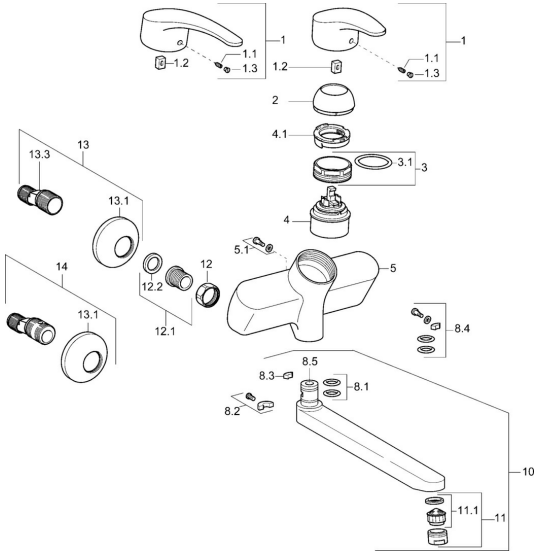

**Reserveonderdelen**
**SP01692173**

	Naam	Code
1	Lange hendel, L=138 Chroom	01880076
1	Hendel, L=87 mm	59914195
1.1	Schroef, M5x8, SW2.5	59904755
1.2	Joint klassiek uitloop	59904778
1.3	Sierdop Grijs	59912112
2	Kap Chroom	59912638
3	Schroefoog, M50x1, SW45	59904775
3.1	O-ring, d 43x2.5	59911166
4	Binnenwerk, 4,8 eco	59904601
4.1	Hot water limiter	59904759
5.1	Bevestigingsschroeven, M6x12, AF2.5	59904804
8.1	O-ring, d 15x2.5	59910423
8.2	Temperatuurbegrenzer	59910421
8.2	Schroef, M6x10, 2,5	59911435
8.3	Temperatuurbegrenzer	59910422
8.4	Onderhoud set	59912230
8.5	Emptying valve	59912483
10	Uitloop, L=235 Chroom	59910417
10	Uitloop, L=96 Chroom	59910419
10	Uitloop, L=170 Chroom	59911183
10	Uitloop, L=145 Chroom	59911380
10	Uitloop, L=96 (2019-) Chroom	59914765
10	Uitloop, L=170 (2019-) Chroom	59914766
10	Uitloop, L=235 (2019-) Chroom	59914767
11	Mousseur, M24x1 Z Chroom	59906826
11	Mousseur, M24x1 STD PL HC A Laminar (2013-) Chroom	59914054
12	Aansluiting moer, G3/4, AF30	59902230
12.1	Zetel, G1/2, L, WAF10	59904618
12.2	Borgring, 23.9x15.2x2	59902689
13	Excentrieke, G3/4xG1/2 Chroom	59904793
13.1	Afdekplaat Chroom	59904796
13.3	Excentrieke aansluiting, G3/4xG1/2, DN15	59910254
14	Afsluitb. Eccent. Koppel.+rosace., G1/2xG3/4 Chroom	59902034