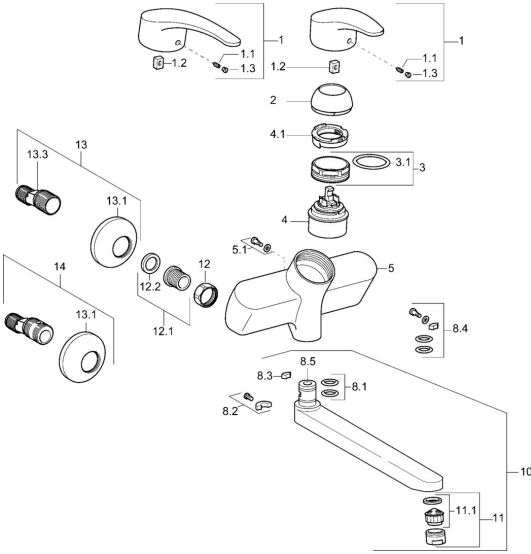

## Parti di ricambio

### SP01692173

	Nome	Codice
1	Leva lunga, L=138 Cromo	01880076
1	Leva, L=87 mm	59914195
1.1	Screw, M5x8, SW2.5	59904755
1.2	Adattatore	59904778
1.3	Tappo Grigio	59912112
2	Cappuccio Cromo	59912638
3	Vite eye, M50x1, SW45	59904775
3.1	O-ring, d 43x2.5	59911166
4	Cartuccia, 4,8 eco	59904601
4.1	Hot water limiter	59904759
5.1	Viti di fissaggio, M6x12, AF2.5	59904804
8.1	O-ring, d 15x2.5	59910423
8.2	Pezzi di bloccaggio	59910421
8.2	Screw, M6x10, 2,5	59911435
8.3	Pezzi di bloccaggio	59910422
8.4	Set di manutenzione	59912230
8.5	Emptying valve	59912483
10	Bocca, L=235 Cromo	59910417
10	Bocca, L=96 Cromo	59910419
10	Bocca, L=170 Cromo	59911183
10	Bocca, L=145 Cromo	59911380
10	Bocca, L=96 (2019-) Cromo	59914765
10	Bocca, L=170 (2019-) Cromo	59914766
10	Bocca, L=235 (2019-) Cromo	59914767
11	Aereatore, M24x1 Z Cromo	59906826
11	Aereatore, M24x1 STD PL HC A Laminar (2013-) Cromo	59914054
12	Dado di collegamento, G3/4, AF30	59902230
12.1	Seat, G1/2, L, WAF10	59904618
12.2	Anello di tenuta, 23.9x15.2x2	59902689
13	Eccentrico, G3/4xG1/2 Cromo	59904793
13.1	Piastra Cromo	59904796
13.3	Connettore eccentrico, G3/4xG1/2, DN15	59910254
14	Eccentrici con valvola di stop e rosette, G1/2xG3/4 Cromo	59902034