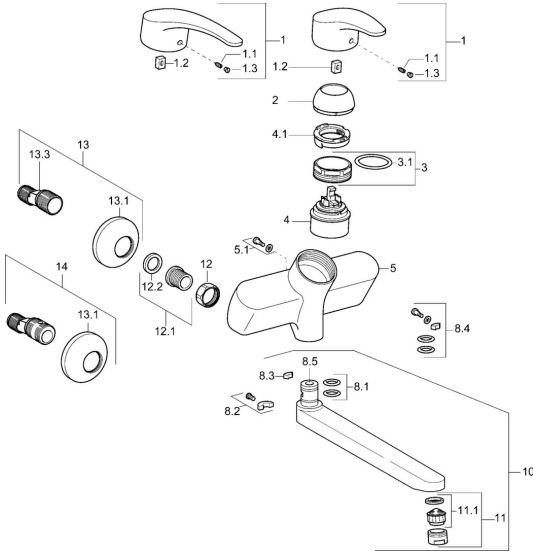

EAN: 4015474078871
static.hansa.com/01968173

Pièces de rechange

SP01692173

	Nom	Code
1	Levier long, L=138 Chrome	01880076
1	Levier, L=87 mm	59914195
1.1	Vis, M5x8, SW2.5	59904755
1.2	Kit de joints pour bec	59904778
1.3	Capuchon Gris	59912112
2	Chape Chrome	59912638
3	Vis Loop, M50x1, SW45	59904775
3.1	Joint, d 43x2.5	59911166
4	Cartouche, 4.8 eco	59904601
4.1	Hot water limiter	59904759
5.1	Vis, M6x12, AF2.5	59904804
8.1	Joint, d 15x2.5	59910423
8.2	Limiteur	59910421
8.2	Vis, M6x10, 2,5	59911435
8.3	Limiteur	59910422
8.4	Ensemble d'entretien	59912230
8.5	Emptying valve	59912483
10	Bec, L=235 Chrome	59910417
10	Bec, L=96 Chrome	59910419
10	Bec, L=170 Chrome	59911183
10	Bec, L=145 Chrome	59911380
10	Bec, L=96 (2019-) Chrome	59914765
10	Bec, L=170 (2019-) Chrome	59914766
10	Bec, L=235 (2019-) Chrome	59914767
11	Aérateur, M24x1 Z Chrome	59906826
11	Aérateur, M24x1 STD PL HC A Laminar (2013-) Chrome	59914054
12	Écrou de connexion, G3/4, AF30	59902230
12.1	Siège, G1/2, L, WAF10	59904618
12.2	Joint, 23.9x15.2x2	59902689
13	Excentrique, G3/4xG1/2 Chrome	59904793
13.1	Rosaces Chrome	59904796
13.3	Connecteur excentrique, G3/4xG1/2, DN15	59910254
14	Racc excentrique, vis pointeau et rosace, G1/2xG3/4 Chrome	59902034