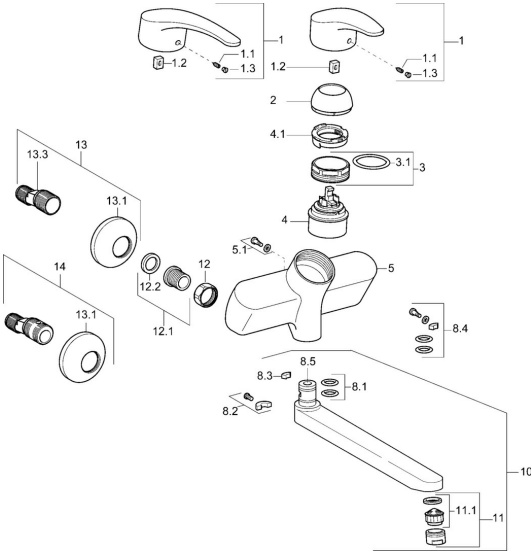

Ersatzteile
SP01692173

	Name	Art.-Nr.
1	Langer Hebel, L=138 Chrom	01880076
1	Hebel, L=87 mm	59914195
1.1	Schraube, M5x8, SW2.5	59904755
1.2	Kunststoffadapter	59904778
1.3	Dekorkappe Grau	59912112
2	Abdeckkappe Chrom	59912638
3	Ringschraube, M50x1, SW45	59904775
3.1	O-Ring, d 43x2.5	59911166
4	Kartusche, 4,8 eco	59904601
4.1	Warmwasser Begrenzer	59904759
5.1	Befestigungsschraube, M6x12, AF2.5	59904804
8.1	O-Ring, d 15x2.5	59910423
8.2	Begrenzer	59910421
8.2	Schraube, M6x10, 2,5	59911435
8.3	Begrenzer	59910422
8.4	Wartungsset	59912230
8.5	Entleerungsventil	59912483
10	Auslauf, L=235 Chrom	59910417
10	Auslauf, L=96 Chrom	59910419
10	Auslauf, L=170 Chrom	59911183
10	Auslauf, L=145 Chrom	59911380
10	Auslauf, L=96 (2019-) Chrom	59914765
10	Auslauf, L=170 (2019-) Chrom	59914766
10	Auslauf, L=235 (2019-) Chrom	59914767
11	Luftsprudler, M24x1 Z Chrom	59906826
11	Luftsprudler, M24x1 STD PL HC A Laminar (2013-) Chrom	59914054
12	Anschlussmutter, G3/4, AF30	59902230
12.1	Sitz, G1/2, L, WAF10	59904618
12.2	Haltering, 23.9x15.2x2	59902689
13	S-Anschluss, G3/4xG1/2 Chrom	59904793
13.1	Rosette Chrom	59904796
13.3	Exzenter-Anschluss, G3/4xG1/2, DN15	59910254
14	Excenteranschluss f.Stopventil u. Rosetten, G1/2xG3/4 Chrom	59902034