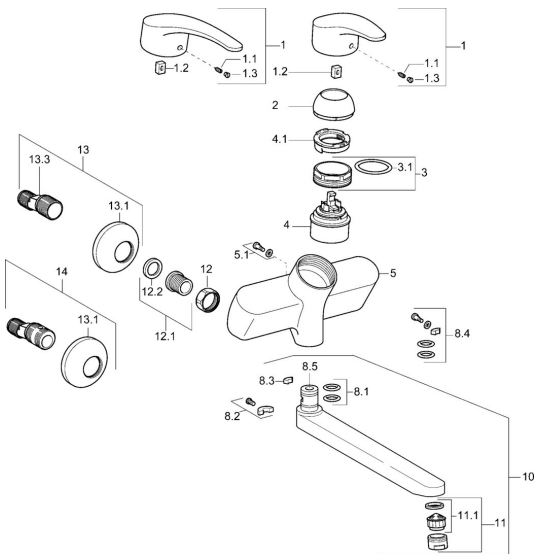

## Náhradní díly

### SP01692173

	Název	Kód
1	Dlouhá páka, L=138 Chrom	01880076
1	Páka, L=87 mm	59914195
1.1	Šroub, M5x8, SW2.5	59904755
1.2	Kluzné pouzdro (osazené)	59904778
1.3	Záslepka Šedá	59912112
2	Krytka Chrom	59912638
3	Oční šroub, M50x1, SW45	59904775
3.1	O-kroužek, d 43x2.5	59911166
4	Kartuše, 4,8 eco	59904601
4.1	Hot water limiter	59904759
5.1	Upevňovací šroub, M6x12, AF2.5	59904804
8.1	O-kroužek, d 15x2.5	59910423
8.2	Omezovač	59910421
8.2	Šroub, M6x10, 2,5	59911435
8.3	Omezovač	59910422
8.4	Sada na údržbu	59912230
8.5	Emptying valve	59912483
10	Výtokové rameno, L=235 Chrom	59910417
10	Výtokové rameno, L=96 Chrom	59910419
10	Výtokové rameno, L=170 Chrom	59911183
10	Výtokové rameno, L=145 Chrom	59911380
10	Výtokové rameno, L=96 (2019-) Chrom	59914765
10	Výtokové rameno, L=170 (2019-) Chrom	59914766
10	Výtokové rameno, L=235 (2019-) Chrom	59914767
11	Aerator, M24x1 Z Chrom	59906826
11	Aerator, M24x1 STD PL HC A Laminar (2013-) Chrom	59914054
12	Připojovací matice, G3/4, AF30	59902230
12.1	Seat, G1/2, L, WAF10	59904618
12.2	Těsnící kroužek, 23.9x15.2x2	59902689
13	Excentrický, G3/4xG1/2 Chrom	59904793
13.1	Kryt příruby Chrom	59904796
13.3	Excentrická spojka, G3/4xG1/2, DN15	59910254
14	Etážky s kulovým ventilem a růžicí, G1/2xG3/4 Chrom	59902034